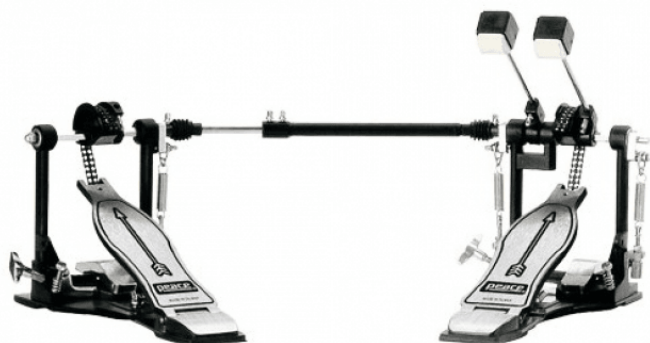

P-850DC

DOPPIO PEDALE PER GRANCASSA SERIE ARROW

La serie ARROW copre una vasta gamma di pedali singolo e doppi con caratteristiche diverse ma unite tra loro dall'incredibile rapporto qualità/prezzo. Sono disponibili le versioni a singola e doppia catena così come la trasmissione a cinghia nonché la versione reverse.

DETTAGLI DEL PRODOTTO

CARATTERISTICHE PRINCIPALI

Battenti singolo lato in feltro

Sistema di trasmissione Doppia Catena

Design della piastra "ARROW"

Sistema regolazione inclinazione POSITRACK™

Sistema di ancoraggio alla cassa con Chiave laterale

Utilizzabile anche come 2 pedali singoli