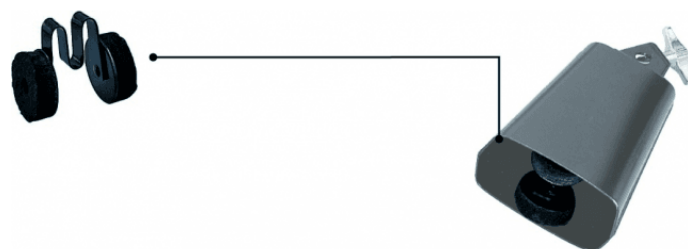

DA-255

tone control per Cowbell

La cowbell è uno strumento ritmico essenziale per il percussionista e il batterista. E' impiegata in numerosi generi musicali, dal latino fino al rock. La serie "Caliente" proposta da Peace è realizzata in metallo e caratterizzata da un suono ricco e pastoso. Essa consiste in una vasta gamma di cowbell di varie misure, agogo bells, set completi nonché i relativi supporti per tutti gli usi e stili.

DETTAGLI DEL PRODOTTO

CARATTERISTICHE PRINCIPALI

Permette di alterare il tono della Cowbell secondo le proprie necessità