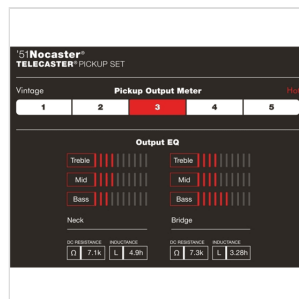

0992109000

PICKUP TELE NOCASTER CUSTOM SHOP '51, (2)

I pickup Fender Nocaster sono fedeli alla loro tradizione; creato con il design originale in mente per imitare accuratamente il suono e il luccichio della chitarra Nocaster originale. Questi pickup single coil corretti per il periodo conferiscono una gamma bassa stretta e una gamma media chiara ed equilibrata.

0992109000

PICKUP TELE NOCASTER CUSTOM SHOP '51, (2)

DETTAGLI DEL PRODOTTO

CARATTERISTICHE PRINCIPALI

Filo magnetico rivestito in smalto per un caldo tono vintage

Magneti da incasso per una risposta uniforme delle corde