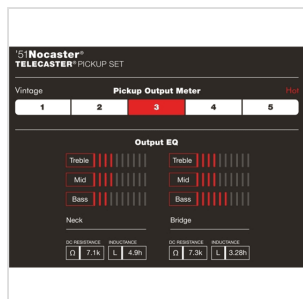

0992109000

PICKUP TELE NOCASTER CUSTOM SHOP '51, (2)

I pickup Fender Nocaster sono fedeli alla loro tradizione; creato con il design originale in mente per imitare accuratamente il suono e il luccichio della chitarra Nocaster originale. Questi pickup single coil corretti per il periodo conferiscono una gamma bassa stretta e una gamma media chiara ed equilibrata.