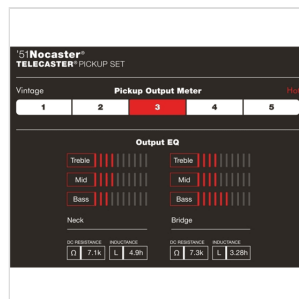

0992109000

PICKUP TELE NOCASTER CUSTOM SHOP '51, (2)

I pickup Fender Nocaster sono fedeli alla loro tradizione; creato con il design originale in mente per imitare accuratamente il suono e il luccichio della chitarra Nocaster originale. Questi pickup single coil corretti per il periodo conferiscono una gamma bassa stretta e una gamma media chiara ed equilibrata.

0992109000

PICKUP TELE NOCASTER CUSTOM SHOP '51, (2)**DETTAGLI DEL PRODOTTO****CARATTERISTICHE PRINCIPALI**

Filo magnetico rivestito in smalto per un caldo tono vintage

Magneti da incasso per una risposta uniforme delle corde