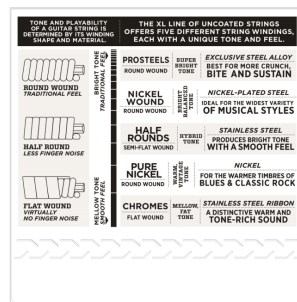

EXL110-7

7-STRING NICKEL WOUND ELECTRIC GUITAR STRINGS, REGULAR LIGHT, 10-59

XL Nickel Wound, le corde D'Addario più popolari per chitarra elettrica, avvolte con precisione in nickelplated steel su un'anima a forma esagonale. Il risultato: corde di lunga durata con caratteristico tono brillante e ottima intonazione, l'ideale per la più ampia varietà di chitarre e stili musicali. Il set EXL110-7 è il più venduto per chitarra elettrica 7 corde perchè offre la combinazione ideale di tono, flessibilità e longevità.

EXL110-7

7-STRING NICKEL WOUND ELECTRIC GUITAR STRINGS, REGULAR LIGHT, 10-59

DETTAGLI DEL PRODOTTO

CARATTERISTICHE PRINCIPALI

Regular Light Plus

Avvolte in nickelplated steel per un tono brillante e distintivo

Imballaggio ecocompatibile, resistente alla corrosione, per corde che restano sempre fresche

Made in U.S.A. per la massima qualità e prestazione

Scalatura: Plain Steel .010, .013, .017, Nickel Wound .026, .036, .046, .059