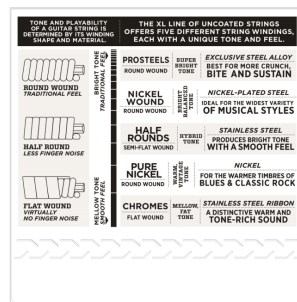

# 7-STRING NICKEL WOUND ELECTRIC GUITAR STRINGS, REGULAR LIGHT, 10-59

XL Nickel Wound, le corde D'Addario più popolari per chitarra elettrica, avvolte con precisione in nickelplated steel su un'anima a forma esagonale. Il risultato: corde di lunga durata con caratteristico tono brillante e ottima intonazione, l'ideale per la più ampia varietà di chitarre e stili musicali. Il set EXL110-7 è il più venduto per chitarra elettrica 7 corde perchè offre la combinazione ideale di tono, flessibilità e longevità.

# 7-STRING NICKEL WOUND ELECTRIC GUITAR STRINGS, REGULAR LIGHT, 10-59

### CARATTERISTICHE PRINCIPALI

Regular Light Plus

Avvolte in nickelplated steel per un tono brillante e distintivo

Imballaggio ecocompatibile, resistente alla corrosione, per corde che restano sempre fresche

Made in U.S.A. per la massima qualità e prestazione

Scalatura: Plain Steel .010, .013, .017, Nickel Wound .026, .036, .046, .059