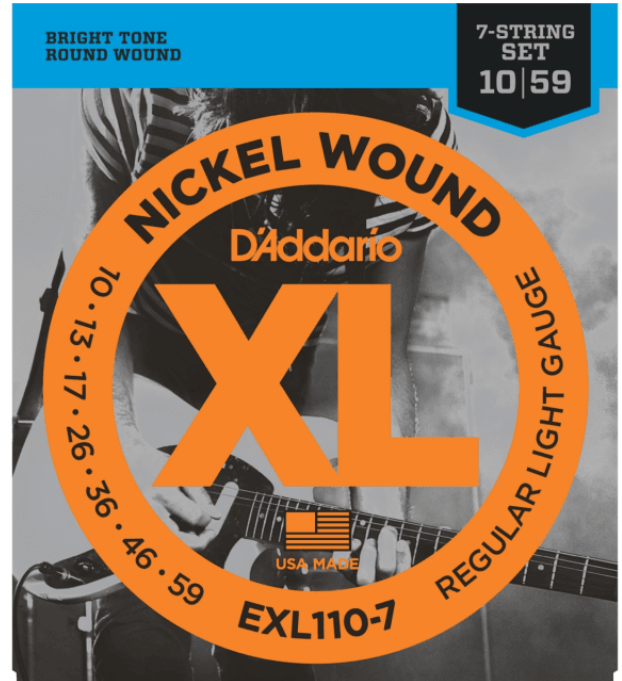

EXL110-7

7-STRING NICKEL WOUND ELECTRIC GUITAR STRINGS, REGULAR LIGHT, 10-59

XL Nickel Wound, le corde D'Addario più popolari per chitarra elettrica, avvolte con precisione in nickelplated steel su un'anima a forma esagonale. Il risultato: corde di lunga durata con caratteristico tono brillante e ottima intonazione, l'ideale per la più ampia varietà di chitarre e stili musicali. Il set EXL110-7 è il più venduto per chitarra elettrica 7 corde perchè offre la combinazione ideale di tono, flessibilità e longevità.

EXL110-7

7-STRING NICKEL WOUND ELECTRIC GUITAR STRINGS, REGULAR LIGHT, 10-59

DETTAGLI DEL PRODOTTO

CARATTERISTICHE PRINCIPALI

Regular Light Plus

Avvolte in nickelplated steel per un tono brillante e distintivo

Imballaggio ecocompatibile, resistente alla corrosione, per corde che restano sempre fresche

Made in U.S.A. per la massima qualità e prestazione

Scalatura: Plain Steel .010, .013, .017, Nickel Wound .026, .036, .046, .059