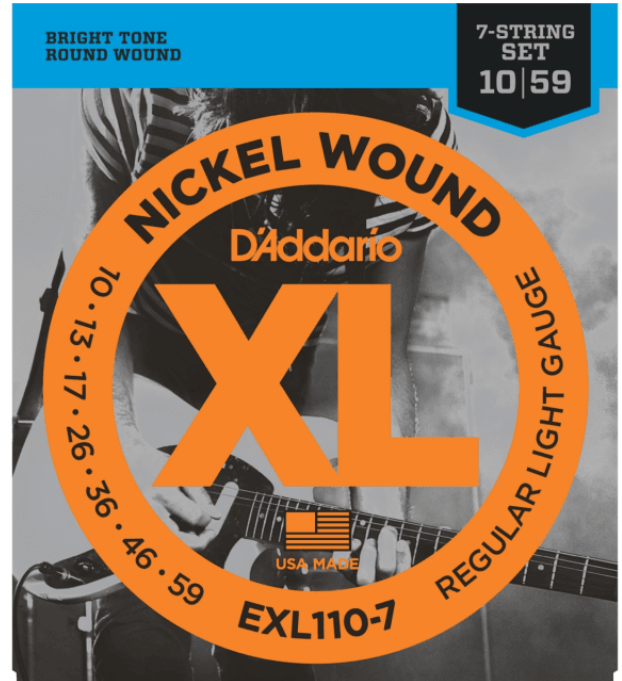

EXL110-7

# 7-STRING NICKEL WOUND ELECTRIC GUITAR STRINGS, REGULAR LIGHT, 10-59

XL Nickel Wound, le corde D'Addario più popolari per chitarra elettrica, avvolte con precisione in nickelplated steel su un'anima a forma esagonale. Il risultato: corde di lunga durata con caratteristico tono brillante e ottima intonazione, l'ideale per la più ampia varietà di chitarre e stili musicali. Il set EXL110-7 è il più venduto per chitarra elettrica 7 corde perchè offre la combinazione ideale di tono, flessibilità e longevità.

# 7-STRING NICKEL WOUND ELECTRIC GUITAR STRINGS, REGULAR LIGHT, 10-59

Made in U.S.A. per la massima qualità e prestazione

Scalatura: Plain Steel .010, .013, .017, Nickel Wound .026, .036, .046, .059