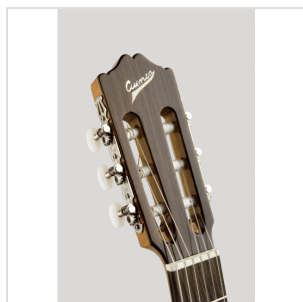

30 CW E1

CHITARRA CLASSICA DA STUDIO ELETTRIFICATA A SPALLA MANCANTE

Chitarra classica da studio elettrificata a spalla mancante, con tavola armonica in abete Tedesco o cedro massello e cassa in mogano prodotta con metodo artigianale interamente in Spagna con legno altamente selezionato. Garanzia ufficiale 3 anni del produttore MANUFACTURAS DE ALHAMBRA.

30 CW E1

CHITARRA CLASSICA DA STUDIO ELETTRIFICATA A SPALLA MANCANTE

DETTAGLI DEL PRODOTTO

CARATTERISTICHE PRINCIPALI

Tavola armonica: cedro rosso massello

Fasce e fondo: in mogano laminato

Manico: mogano

Tastiera: palissandro Indiano

Meccaniche: nichelate

Lunghezza della scala: 650 mm

Larghezza al capotasto: 50 mm

Spessore lobo superiore: 95 mm

Spessore lobo inferiore: 102 mm

Spessore del manico al 1° tasto: 22 mm

Spessore del manico al 12° tasto: 25 mm