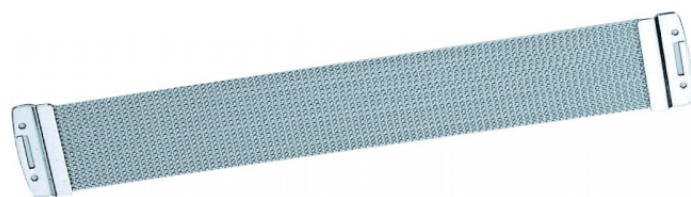

DA-31J

CORDIERA PER RULLANTE (10" - 12 FILI)

Peace offre una vasta gamma di accessori e parti di ricambio per batteria. Che tu voglia sostituire delle parti al tuo drumkit o costruire batterie e tamburi custom, Peace copre la maggior parte delle esigenze con un catalogo ampio e dettagliato di accessori e parti costruiti con i migliori materiali. Le parti in metallo sono sottoposte a trattamento galvanico per assicurare una finitura brillante e resistente nel tempo.

DETTAGLI DEL PRODOTTO

CARATTERISTICHE PRINCIPALI

Diametro: 10"

Fili: 12