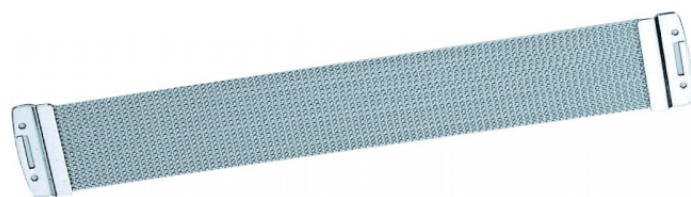

DA-31J

# CORDIERA PER RULLANTE (10" - 12 FILI)

Peace offre una vasta gamma di accessori e parti di ricambio per batteria. Che tu voglia sostituire delle parti al tuo drumkit o costruire batterie e tamburi custom, Peace copre la maggior parte delle esigenze con un catalogo ampio e dettagliato di accessori e parti costruiti con i migliori materiali. Le parti in metallo sono sottoposte a trattamento galvanico per assicurare una finitura brillante e resistente nel tempo.

### CARATTERISTICHE PRINCIPALI

Diametro: 10"

Fili: 12