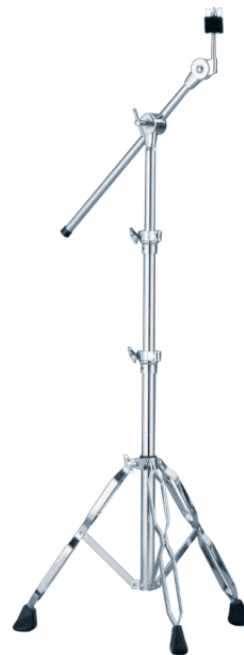

BS-810

ASTA PER PIATTO CON BILANCIERE - SERIE 800

800 Arena è la serie ammiraglia della vasta gamma di hardware Peace. Concepita per affrontare i tour più impegnativi, presenta tubi ultra resistenti, gambe double braced per assicurare stabilità e durevolezza, materiali di alta qualità e finitura cromata placcata inalterabile. La serie 800 Arena propone hardware per ogni esigenza: supporti per piatto dritti e a bilanciere, aste hihat, supporti per rullante, tom e multifunzione. Tutti i modelli sono dotati di meccanismi di alta precisione, semplici e comodi all'uso.

BS-810

ASTA PER PIATTO CON BILANCIERE - SERIE 800**DETTAGLI DEL PRODOTTO****CARATTERISTICHE PRINCIPALI**

Asta per piatto con bilanciere

Gambe double braced

Tubi ultra resistenti

Finitura: cromata placcata inalterabile

Materiali di alta qualità

SPECIFICHE**Dimensioni (mm)** altezza 900 min, 1710 max**Dimensioni moduli (pollici*mm)** superiore 1" * 480, medio 1 1/8"*480, inferiore 1 1/4" * 480, bilanciere 3/4"*480**Peso** 3.84 kg