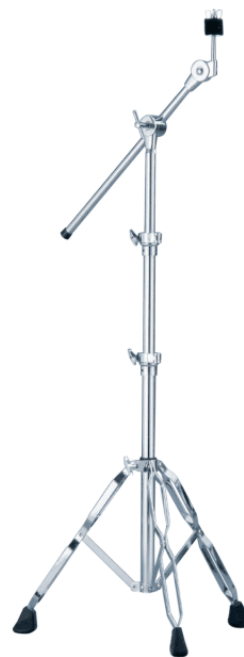

BS-810

ASTA PER PIATTO CON BILANCIERE - SERIE 800

800 Arena è la serie ammiraglia della vasta gamma di hardware Peace. Concepita per affrontare i tour più impegnativi, presenta tubi ultra resistenti, gambe double braced per assicurare stabilità e durevolezza, materiali di alta qualità e finitura cromata placcata inalterabile. La serie 800 Arena propone hardware per ogni esigenza: supporti per piatto dritti e a bilanciere, aste hihat, supporti per rullante, tom e multifunzione. Tutti i modelli sono dotati di meccanismi di alta precisione, semplici e comodi all'uso.

BS-810

ASTA PER PIATTO CON BILANCIERE - SERIE 800

DETTAGLI DEL PRODOTTO

CARATTERISTICHE PRINCIPALI

Asta per piatto con bilanciere

Gambe double braced

Tubi ultra resistenti

Finitura: cromata placcata inalterabile

Materiali di alta qualità

SPECIFICHE

Dimensioni (mm) altezza 900 min, 1710 max

Dimensioni moduli (pollici*mm) superiore 1" * 480, medio 1 1/8"*480, inferiore 1 1/4" * 480, bilanciere 3/4"*480

Peso 3.84 kg