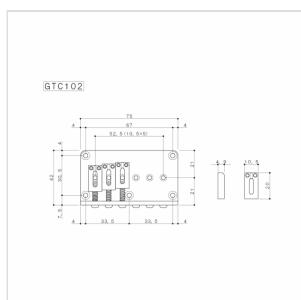

GTC102-CK PONTE FISSO PER CHITARRA ELETTRICA (COSMO BLACK)

Ponte tradizionale fisso ideale come replacement di qualità:
Sellette vintage style in titanio garantiscono grande precisione,
stabilità d'intonazione e durata. Sellette in acciaio finemente
lavorato. Accessori per il montaggio e il funzionamento inclusi.

GTC102-CK

PONTE FISSO PER CHITARRA ELETTRICA (COSMO BLACK)

DETTAGLI DEL PRODOTTO

CARATTERISTICHE PRINCIPALI

Ponte Fisso

Sellette in acciaio finemente lavorato

Accessori per il montaggio e il funzionamento inclusi

SPECIFICHE

Finitura

Cosmo Black

Spaziatura delle corde 10,5 mm