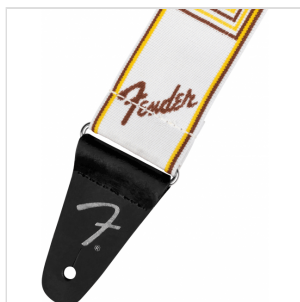

# TRACOLLA TORTOISE SHELL CON MONOGRAMMA WEIGHLESS™ DA 2 POLLICI, WHITE / BROWN / YELLOW

La tracolla elastica per chitarra Fender® WeighLess™ ti toglie il peso dalle spalle, così puoi concentrarti su ciò che è importante: esprimere la tua creatività. Con uno stile Fender inimitabile, questo tracolla unico è stato progettato dai musicisti, per i musicisti, con un comfort eccezionale in mente.

# TRACOLLA TORTOISE SHELL CON MONOGRAMMA WEIGHLESS™ DA 2 POLLICI, WHITE / BROWN / YELLOW

---

### CARATTERISTICHE PRINCIPALI

Realizzato in fettuccia di poliestere con spandex per l'elasticità

Design classico del logo monogramma

Estremità in pelle a forma di cono con logo F.

Regolabile da 44 "a 52,5"