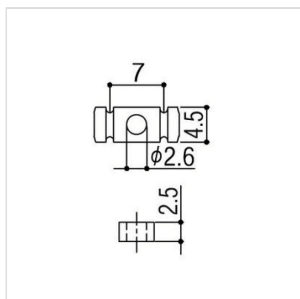

RG15GG

**SET ABBASSACORDE PER CHITARRA ELETTRICA  
(DORATO)**

Abbassacorde cilindrico per chitarra elettrica tipo Strato  
"Modern" Style. Altezza cilindro 2,5 mm. Viti di montaggio  
incluse.

RG15GG

### SPECIFICHE

<b>Finitura</b>	Dorato
<b>Altezza Cilindro</b>	2,5 mm