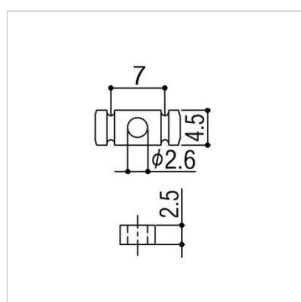

RG15GG

**SET ABBASSACORDE PER CHITARRA ELETTRICA
(DORATO)**

Abbassacorde cilindrico per chitarra elettrica tipo Strato
"Modern" Style. Altezza cilindro 2,5 mm. Viti di montaggio
includse.

RG15GG

SET ABBASSACORDE PER CHITARRA ELETTRICA (DORATO)

DETTAGLI DEL PRODOTTO

CARATTERISTICHE PRINCIPALI

Per chitarra elettrica tipo Strato "Modern" Style

Viti di montaggio incluse

SPECIFICHE

Finitura	Dorato
Altezza Cilindro	2,5 mm