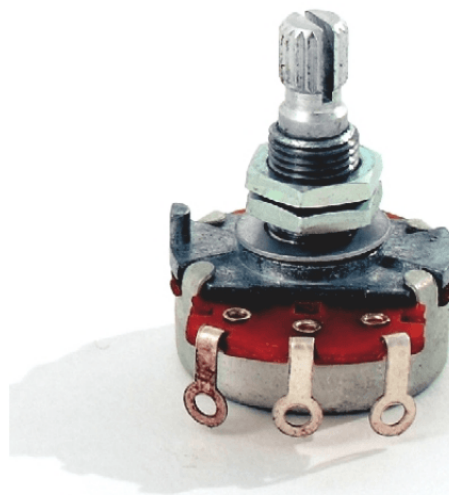

# POTENZIOMETRO LINEARE 250K OHM

SOUNDSATION Parts è il programma ufficiale di parti per tutti gli strumenti musicali SOUNDSATION e non solo. Sono disponibili parti di qualità prodotte in Giappone per la riparazione dei più famosi strumenti vintage e moderni.

### CARATTERISTICHE PRINCIPALI

Lineare

In metallo

### SPECIFICHE

250k Ohm

Diametro

24 mm