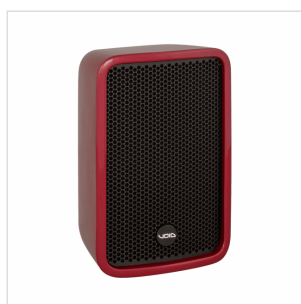

CYCLONE 10 RED

DIFFUSORE PASSIVO DA 10" PER ESTERNI INTERNI A 2 VIE

Il diffusore Cyclone 10 combina una qualità audio senza precedenti con l'estetica iconica associata agli altoparlanti Void, il tutto in un pacchetto che si adatta perfettamente alle tipiche applicazioni per esterni su locali affacciati sulla costa, che vanno dai bar sulla spiaggia, ai resort e alle navi da crociera, agli hotel e agli spazi pubblici. Il cabinet in fibra di vetro splendidamente scolpita è abbinata a hardware in acciaio inossidabile 316 di qualità marina e finitura in cellulosa liscia stabilizzata agli UV, offrendo all'utente finale anni di suono eccezionale e utilizzo senza problemi anche in ambienti umidi. La gamma full passive a due vie Cyclone 10 utilizza un driver per le basse frequenze da 10" ad alta potenza e un driver a compressione per le alte frequenze da 1" dietro una griglia in acciaio inox 316 con rivestimento a polvere per fornire audio ad alto impatto. La staffa dedicata Easy Hang consente a Cyclone 10 di essere installato in modo rapido e sicuro, e la sua gamma di regolazioni consente all'ampia dispersione orizzontale dell'altoparlante di essere accuratamente regolata su vaste aree di pubblico utilizzando una minor quantità di altoparlanti rispetto ad altre soluzioni presenti sul mercato.

CYCLONE 10 RED

DIFFUSORE PASSIVO DA 10" PER ESTERNI INTERNI A 2 VIE

DETTAGLI DEL PRODOTTO

CARATTERISTICHE PRINCIPALI

Cabinet compatto in vetroresina

Struttura non risonante

Hardware in acciaio marine-grade

Vernice resistente agli UV