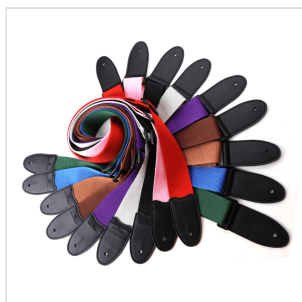

# TRACOLLA PER CHITARRA/BASSO IN POLIESTERE CON TERMINALI IN PELLE ARTIFICIALE

La linea Soundsation straps offre tracolle di vario tipo, realizzate in diversi materiali per venire incontro alle esigenze estetiche e funzionali del musicista.

# TRACOLLA PER CHITARRA/BASSO IN POLIESTERE CON TERMINALI IN PELLE ARTIFICIALE

### CARATTERISTICHE PRINCIPALI

Realizzata in poliestere

Terminali pelle artificiale

Passanti in ABS

Larghezza: 5cm

Lunghezza: 150cm

Colore: Green