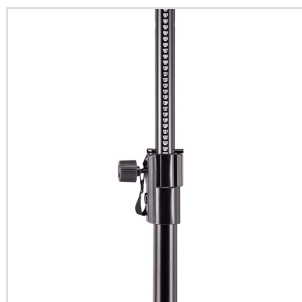

LSA-300T

**SUPPORTO LUCI CON ALZATA AD ARGANO E T-BAR**

Il supporto luci LSA-300T è costruito per offrire massima stabilità e resistenza in tutta sicurezza. Dotato di **alzata ad argano**, permette di elevare con facilità fino a 30 kg a 3,30 m di altezza. Include la T-BAR per montare fino a 4 fari o effetti. Costruzione in acciaio.

LSA-300T

# SUPPORTO LUCI CON ALZATA AD ARGANO E T-BAR

### CARATTERISTICHE PRINCIPALI

- Supporto per luci con alzata ad argano
- Include T-BAR per il montaggio di 4 fari o effetti
- Capacità di carico di 30Kg max
- Altezza massima di 3,30 metri
- Costruzione robusta in metallo verniciato nero
- Robusta base double braced
- Dotata di marcatura dell'altezza per un rapido setup