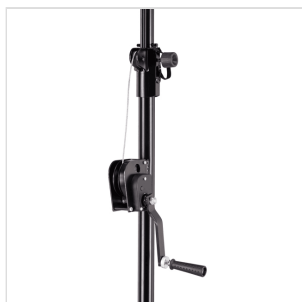

LSA-300T

**SUPPORTO LUCI CON ALZATA AD ARGANO E T-BAR**

Il supporto luci LSA-300T è costruito per offrire massima stabilità e resistenza in tutta sicurezza. Dotato di **alzata ad argano**, permette di elevare con facilità fino a 30 kg a 3,30 m di altezza. Include la T-BAR per montare fino a 4 fari o effetti. Costruzione in acciaio.

LSA-300T

# SUPPORTO LUCI CON ALZATA AD ARGANO E T-BAR

### CARATTERISTICHE PRINCIPALI

- Supporto per luci con alzata ad argano
- Include T-BAR per il montaggio di 4 fari o effetti
- Capacità di carico di 30Kg max
- Altezza massima di 3,30 metri
- Costruzione robusta in metallo verniciato nero
- Robusta base double braced
- Dotata di marcatura dell'altezza per un rapido setup