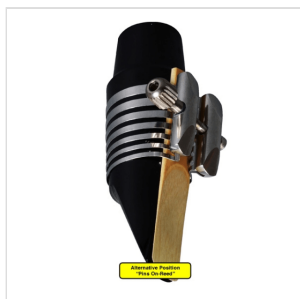

P-1RVS

LEGATURA SERIE PLATINUM PER SAX SOPRANO IN SIB (BOCCHINO EBANITE/ABS)

Tutto è iniziato nel 1974, con la serie Dark Original Rovner, un design innovativo che ha cambiato il modo in cui sassofonisti e clarinettisti pensano alle legature. Oggi la serie di legature Rovner Next Generation rappresenta un'ulteriore innovazione Rovner, con il brevettato Mass-Loaded Technology™ e gli unici Resonating Ribs™. I prodotti Rovner sono tecnologicamente avanzati per aiutare a produrre magia musicale! La Platinum è la prima legatura interamente in metallo di Rovner, è ideale per musicista esigente che desidera il massimo in termini di purezza e chiarezza tonale, qualità e affidabilità senza compromessi. Inizialmente preferita dai musicisti classici per le sue caratteristiche tonali, la legatura Serie Platinum ha catturato sempre più l'attenzione di Sassofonisti e clarinettisti jazz entusiasti di esplorare il suo maggiore spettro tonale con prestazioni senza pari. Naturalmente, la legatura Rovner si sceglie in base al proprio set-up, stile e il suono preferito.

P-1RVS

LEGATURA SERIE PLATINUM PER SAX SOPRANO IN SIB (BOCCHINO EBANITE/ABS)

DETTAGLI DEL PRODOTTO

CARATTERISTICHE PRINCIPALI

Emissione senza alcun sforzo, regolarità incredibile in tutta l'estensione, facilita i passaggi tra i registri

Suono centrato e scuro. Maggior controllo dell'intonazione di qualsiasi altra legatura

Registro inferiore solido e sostenuto, adatto sia per i clarinetti che per i sassofoni

Facilità di suono e risposta potenziata

Maggiore capacità della presa dell'ancia, particolarmente vantaggiosa per le ance sintetiche

In lega metallica d'avanguardia, impeccabilmente lucidatura, la legatura della serie Platinum è bella come un pezzo da gioielleria