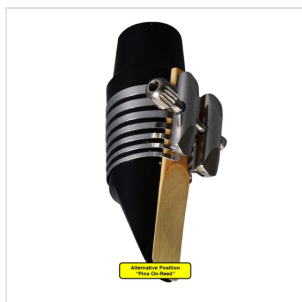

P-1RVS

LEGATURA SERIE PLATINUM PER SAX SOPRANO IN SIB (BOCCHINO EBANITE/ABS)

Tutto è iniziato nel 1974, con la serie Dark Original Rovner, un design innovativo che ha cambiato il modo in cui sassofonisti e clarinettisti pensano alle legature. Oggi la serie di legature Rovner Next Generation rappresenta un'ulteriore innovazione Rovner, con il brevettato Mass-Loaded Technology™ e gli unici Resonating Ribs™. I prodotti Rovner sono tecnologicamente avanzati per aiutare a produrre magia musicale! La Platinum è la prima legatura interamente in metallo di Rovner, è ideale per musicista esigente che desidera il massimo in termini di purezza e chiarezza tonale, qualità e affidabilità senza compromessi. Inizialmente preferita dai musicisti classici per le sue caratteristiche tonali, la legatura Serie Platinum ha catturato sempre più l'attenzione di Sassofonisti e clarinettisti jazz entusiasti di esplorare il suo maggiore spettro tonale con prestazioni senza pari. Naturalmente, la legatura Rovner si sceglie in base al proprio set-up, stile e il suono preferito.

P-1RVS

LEGATURA SERIE PLATINUM PER SAX SOPRANO IN SIB (BOCCHINO EBANITE/ABS)

DETTAGLI DEL PRODOTTO

CARATTERISTICHE PRINCIPALI

Emissione senza alcun sforzo, regolarità incredibile in tutta l'estensione, facilita i passaggi tra i registri

Suono centrato e scuro. Maggior controllo dell'intonazione di qualsiasi altra legatura

Registro inferiore solido e sostenuto, adatto sia per i clarinetti che per i sassofoni

Facilità di suono e risposta potenziata

Maggiore capacità della presa dell'ancia, particolarmente vantaggiosa per le ance sintetiche

In lega metallica d'avanguardia, impeccabilmente lucidatura, la legatura della serie Platinum è bella come un pezzo da gioielleria