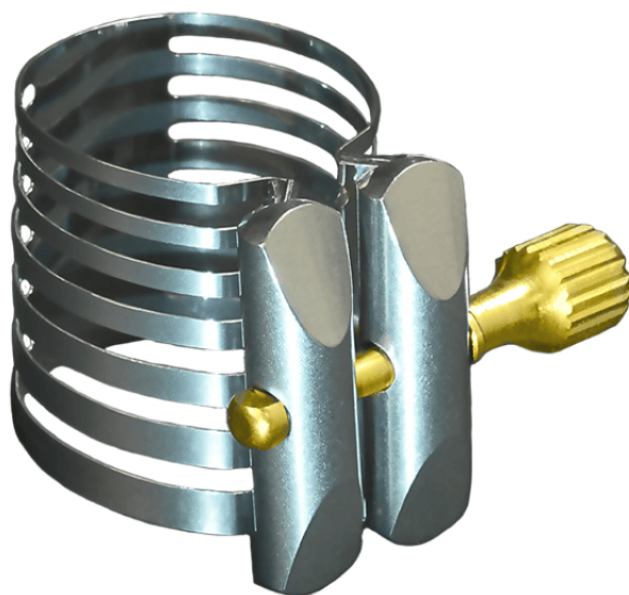

P-1RVS

LEGATURA SERIE PLATINUM PER SAX SOPRANO IN SIB (BOCCHINO EBANITE/ABS)

Tutto è iniziato nel 1974, con la serie Dark Original Rovner, un design innovativo che ha cambiato il modo in cui sassofonisti e clarinettisti pensano alle legature. Oggi la serie di legature Rovner Next Generation rappresenta un'ulteriore innovazione Rovner, con il brevettato Mass-Loaded Technology™ e gli unici Resonating Ribs™. I prodotti Rovner sono tecnologicamente avanzati per aiutare a produrre magia musicale! La Platinum è la prima legatura interamente in metallo di Rovner, è ideale per musicista esigente che desidera il massimo in termini di purezza e chiarezza tonale, qualità e affidabilità senza compromessi. Inizialmente preferita dai musicisti classici per le sue caratteristiche tonali, la legatura Serie Platinum ha catturato sempre più l'attenzione di Sassofonisti e clarinettisti jazz entusiasti di esplorare il suo maggiore spettro tonale con prestazioni senza pari. Naturalmente, la legatura Rovner si sceglie in base al proprio set-up, stile e il suono preferito.

P-1RVS

LEGATURA SERIE PLATINUM PER SAX SOPRANO IN SIB (BOCCHINO EBANITE/ABS)

DETTAGLI DEL PRODOTTO

CARATTERISTICHE PRINCIPALI

Emissione senza alcun sforzo, regolarità incredibile in tutta l'estensione, facilita i passaggi tra i registri

Suono centrato e scuro. Maggior controllo dell'intonazione di qualsiasi altra legatura

Registro inferiore solido e sostenuto, adatto sia per i clarinetti che per i sassofoni

Facilità di suono e risposta potenziata

Maggiore capacità della presa dell'ancia, particolarmente vantaggiosa per le ance sintetiche

In lega metallica d'avanguardia, impeccabilmente lucidatura, la legatura della serie Platinum è bella come un pezzo da gioielleria