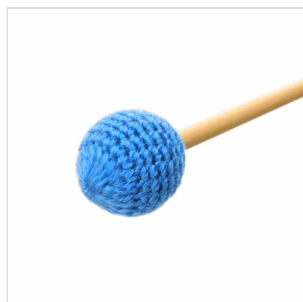

AML-61L

# MALLETS PER XILOFONO E METALLOFONO SOPRANO/ALTO

I Mallet Angel prevedono una parte anteriore dello stick realizzata con due tipi di materiali compositi. Il risultato è un'ottima proiezione del suono. Realizzate con resistenti materiali plastici che conferiscono robustezza mantenendo buona elasticità. Impugnatura ergonomica per un grip ottimizzato.

### CARATTERISTICHE PRINCIPALI

Dimensioni: Lunghezza 375mm x Diametro 31mm

In tessuto hard azzurro

Vendute in coppia