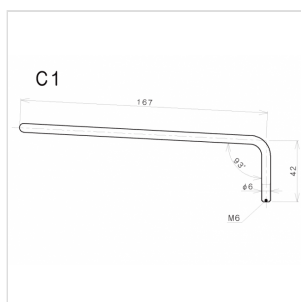

C1GG LEVA TREMOLO 6 MM PER CHITARRA ELETTRICA (DORATO)

Leva a vite dorata, senza cappuccio, diametro di 6 mm. Adatta per tutti i ponti tremolo Gotoh montati su chitarre elettriche tipo stratocaster.

C1GG LEVA TREMOLO 6 MM PER CHITARRA ELETTRICA (DORATO)

DETTAGLI DEL PRODOTTO

CARATTERISTICHE PRINCIPALI

Finitura: Dorato

A vite

Senza Cappuccio

SPECIFICHE

Diametro

6 mm