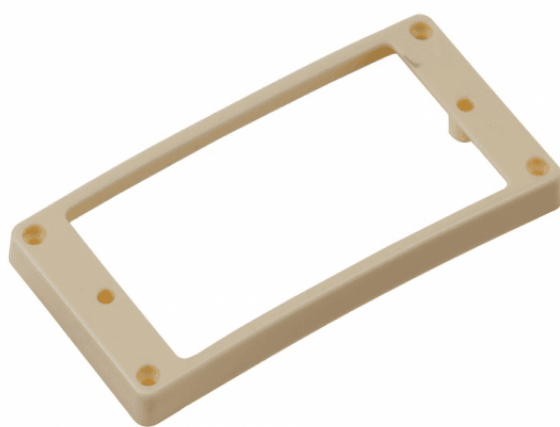

HPR-T-CR

MASCHERINA PER PICK-UP HUMBUCKER CURVED HIGH (CREMA)

SOUNDSATION Parts è il programma ufficiale di parti per tutti gli strumenti musicali SOUNDSATION e non solo. Sono disponibili parti di qualità prodotte in Giappone per la riparazione dei più famosi strumenti vintage e moderni.

DETTAGLI DEL PRODOTTO

CARATTERISTICHE PRINCIPALI

Curved

Posizione: Al Manico

Finitura: Crema