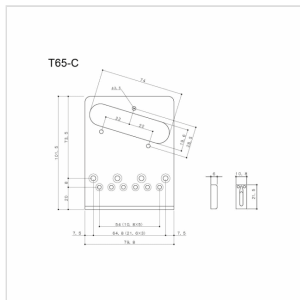

T-65C**PONTE FISSO PER TELECASTER (DORATO)**

Ponte tradizionale fisso ideale come replacement di qualità: le 6 sellette single coil standard garantiscono grande precisione, stabilità d'intonazione e durata.

T-65C

PONTE FISSO PER TELECASTER (DORATO)

DETTAGLI DEL PRODOTTO

CARATTERISTICHE PRINCIPALI

Ponte Fisso

6 Sellette Single Coil Standard

SPECIFICHE

Finitura