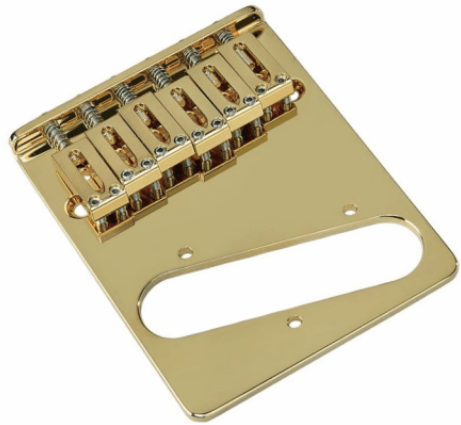

T-65C**PONTE FISSO PER TELECASTER (DORATO)**

Ponte tradizionale fisso ideale come replacement di qualità: le 6 sellette single coil standard garantiscono grande precisione, stabilità d'intonazione e durata.

T-65C

PONTE FISSO PER TELECASTER (DORATO)

DETTAGLI DEL PRODOTTO

CARATTERISTICHE PRINCIPALI

Ponte Fisso

6 Sellette Single Coil Standard

SPECIFICHE

Finitura