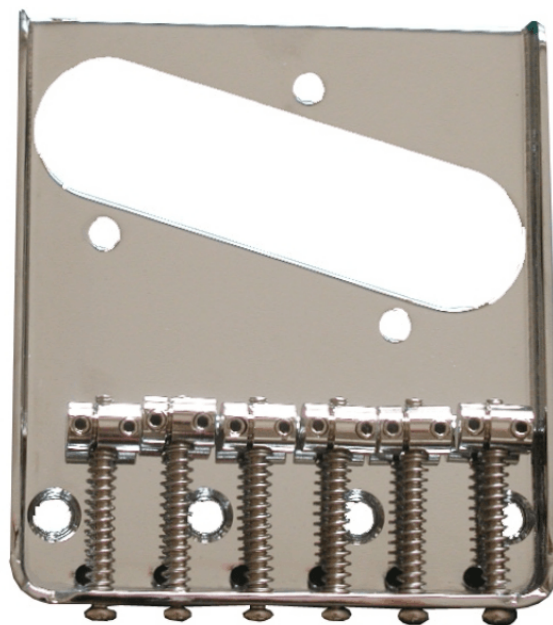

T-40C

PONTE FISSO PER TELECASTER (CROMATO)

Ponte tradizionale fisso ideale come replacement di qualità: le 6 sellette single coil vintage style garantiscono grande precisione, stabilità d'intonazione e durata.

DETTAGLI DEL PRODOTTO

CARATTERISTICHE PRINCIPALI

Ponte Fisso

6 Sellette Single Coil Vintage Style

SPECIFICHE

Finitura

Cromo