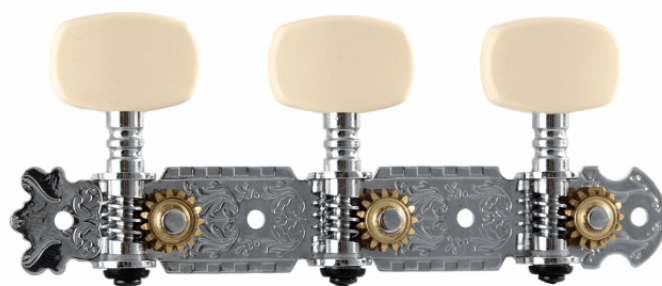

SMH-SS-C-3R3L

# MECCANICHE PER CHITARRA CLASSICA CROMATE CON PERNO IN METALLO

Soundsation offre un'ampia gamma di meccaniche per chitarra classica, acustica, elettrica e altri strumenti a corda come mandolino, banjo e ukulele. Disponibili in diverse versioni, misure e finiture.

### CARATTERISTICHE PRINCIPALI

Meccaniche per chitarra classica

Finitura: chrome

Bottone standard

Perno in metallo