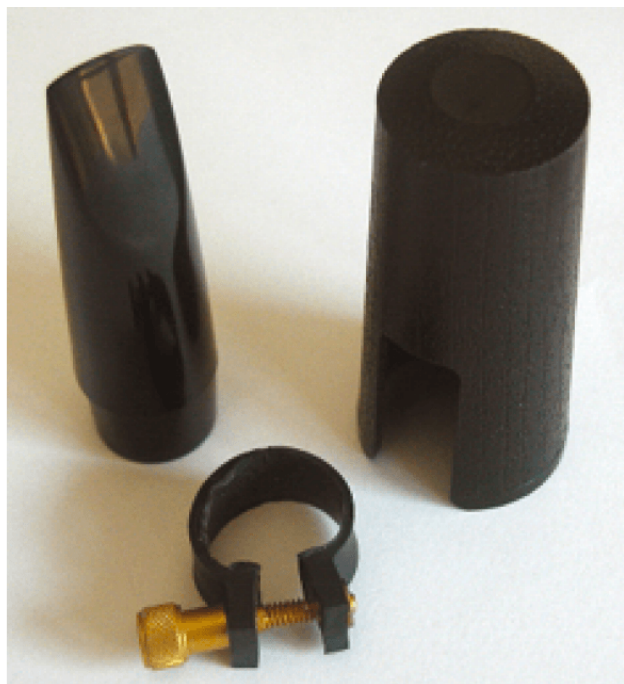

FSMPK-CL

BOCCHINO PER SAX SOPRANO IN SIB

I bocchini Faxx sono realizzati direttamente in Usa, in resistente resina. Questo bocchino permette una facile emissione per un suono più compatto e centrato

DETTAGLI DEL PRODOTTO

CARATTERISTICHE PRINCIPALI

Per Sax Soprano in Sib

Permette una facile emissione per un suono più compatto e centrato

Accessori in dotazione: Copribocchino e legatura