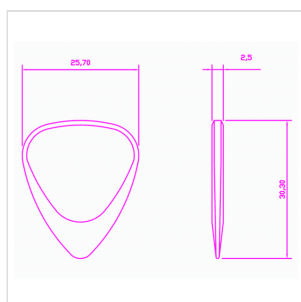

ZDT-SA-4

4 PLETTRI CON SEGNO ZODIACALE "SAGITTARIO"

I plettri Timber Tones della serie Zodiac Tones "Sagittario" si basano sulla classica forma 351. Prodotte da macchine CNC hanno tolleranze strette da 2,5 millimetri di spessore e una smussatura fino alla punta di 0,7 millimetri di spessore. Per la produzione di questi plettri non è stato utilizzato Buffalo Horn coltivato. Nasce sotto lo stesso segno di Jimi Hendrix.

ZDT-SA-4

4 PLETTI CON SEGNO ZODIACALE "SAGITTARIO"

DETTAGLI DEL PRODOTTO

CARATTERISTICHE PRINCIPALI

Adatto per chitarra acustica ed elettrica

Il Buffalo Horn ha un tono simile ai favolosi plettri in Tortoise Shell. E' molto resistente e ha un tono morbido arrotondato