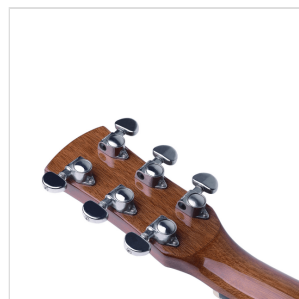

OLYMPIC-000-GNT CHITARRA ACUSTICA 000 CON FINITURA LUCIDA

Dedicata all'Olympic National Park, uno dei parchi naturali più belli degli Stati Uniti, la serie Olympic vanta un connubio di spicco tra qualità costruttive, legni, finiture e naturalmente timbro. Il top in abete massello Sitka accoppiato alle fasce in mogano donano una voce unica allo strumento, mentre le meccaniche originali GROVER garantiscono quella tenuta di accordatura di cui ogni vero chitarrista ha bisogno sul palco, a casa o prova. La serie Olympic è disponibile in versione dreadnought, dreadnought cutaway e 000, con finitura lucida o satinata.

OLYMPIC-000-GNT CHITARRA ACUSTICA 000 CON FINITURA LUCIDA

DETTAGLI DEL PRODOTTO

CARATTERISTICHE PRINCIPALI

Top: Abete Sitka massello

Fondo e fasce: mogano

Manico: mogano

Tastiera: blackwood con tasti in madreperla

Capotasto e sellette: osso

Paletta: mogano con intarsio in legno

Binding in celluloido nera sul corpo

Ponte in blackwood

Mascherina tartarugata

Meccaniche originali GROVER

Forma: 000

Finitura: lucida

Equipaggiata con corde d'Addario XP

SPECIFICHE

Scala 648 mm

Nut 43.2 mm