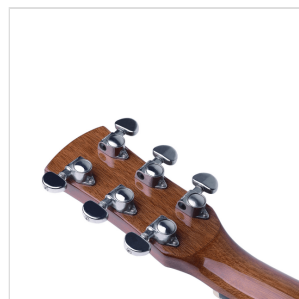

## OLYMPIC-000-GNT CHITARRA ACUSTICA 000 CON FINITURA LUCIDA

Dedicata all'Olympic National Park, uno dei parchi naturali più belli degli Stati Uniti, la serie Olympic vanta un connubio di spicco tra qualità costruttive, legni, finiture e naturalmente timbro. Il top in abete massello Sitka accoppiato alle fasce in mogano donano una voce unica allo strumento, mentre le meccaniche originali GROVER garantiscono quella tenuta di accordatura di cui ogni vero chitarrista ha bisogno sul palco, a casa o prova. La serie Olympic è disponibile in versione dreadnought, dreadnought cutaway e 000, con finitura lucida o satinata.

# OLYMPIC-000-GNT CHITARRA ACUSTICA 000 CON FINITURA LUCIDA

### CARATTERISTICHE PRINCIPALI

Top: Abete Sitka massello

Fondo e fasce: mogano

Manico: mogano

Tastiera: blackwood con tasti in madreperla

Capotasto e sellette: osso

Paletta: mogano con intarsio in legno

Binding in celluloido nera sul corpo

Ponte in blackwood

Mascherina tartarugata

Meccaniche originali GROVER

Forma: 000

Finitura: lucida

Equipaggiata con corde d'Addario XP