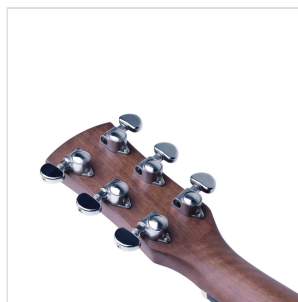

# CHITARRA ACUSTICA DREADNOUGHT CUTAWAY ELETTRIFICATA CON FINITURA OPEN PORE SATINATA

Dedicata all'Olympic National Park, uno dei parchi naturali più belli degli Stati Uniti, la serie Olympic vanta un connubio di spicco tra qualità costruttive, legni, finiture e naturalmente timbro. Il top in abete massello Sitka accoppiato alle fasce in mogano donano una voce unica allo strumento, mentre le meccaniche originali GROVER garantiscono quella tenuta di accordatura di cui ogni vero chitarrista ha bisogno sul palco, a casa o prova. La serie Olympic è disponibile in versione dreadnought, dreadnought cutaway e OOO, con finitura lucida o satinata.

# CHITARRA ACUSTICA DREADNOUGHT CUTAWAY ELETTRIFICATA CON FINITURA OPEN PORE SATINATA

### CARATTERISTICHE PRINCIPALI

Top: Abete Sitka massello

Fondo e fasce: mogano

Manico: mogano satinato

Tastiera: blackwood con tasti in madreperla

Capotasto e sellette: osso

Paletta: mogano con intarsio in legno

Binding in celluloido nero sul corpo

Ponte in blackwood

Mascherina tartarugata

Meccaniche originali GROVER

Forma: dreadnought cutaway

Preamp: Fishman SON-GT4

Finitura: open pore satin

Equipaggiata con corde d'Addario XP