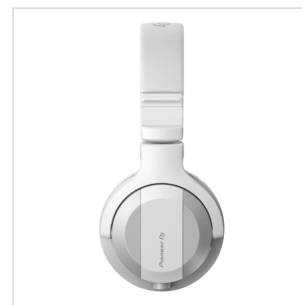

HDJ-CUE1BT-W

**CUFFIE DJ CON FUNZIONALITÀ BLUETOOTH®**

Queste cuffie per DJ, di grande stile, sono realizzate con il DNA dei nostri modelli professionali, ma sono disponibili a un prezzo di gran lunga più modico. Pur essendo le nostre cuffie base più accessibili, soddisfano molti dei parametri definiti per la qualità e la funzionalità dalla nostra gamma professionale. Scegli il modello HDJ-CUE1 per uno stile professionale, un suono ricco, un design compatto e flessibile nonché finiture di alta qualità. Goditi la calibrazione del suono di precisione ereditata dal modello professionale HDJ-X5. Ascolta perfettamente le basse frequenze di bassi e grancassa, per eseguire mix precisi e sapere esattamente quello che sentiranno i tuoi amici quando introdurrà il brano successivo. Scegli il colore che preferisci tra tutto un assortimento, per intonarlo al tuo stile personale e ascoltare la musica durante gli spostamenti, grazie alla tecnologia Bluetooth integrata. Se preferisci, puoi optare anche per la versione cablata delle cuffie.

Colore: bianco