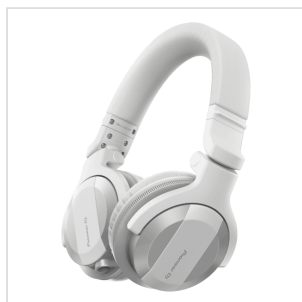

# CUFFIE DJ CON FUNZIONALITÀ BLUETOOTH®

Queste cuffie per DJ, di grande stile, sono realizzate con il DNA dei nostri modelli professionali, ma sono disponibili a un prezzo di gran lunga più modico. Pur essendo le nostre cuffie base più accessibili, soddisfano molti dei parametri definiti per la qualità e la funzionalità dalla nostra gamma professionale. Scegli il modello HDJ-CUE1 per uno stile professionale, un suono ricco, un design compatto e flessibile nonché finiture di alta qualità. Goditi la calibrazione del suono di precisione ereditata dal modello professionale HDJ-X5. Ascolta perfettamente le basse frequenze di bassi e grancassa, per eseguire mix precisi e sapere esattamente quello che sentiranno i tuoi amici quando introdurrà il brano successivo. Scegli il colore che preferisci tra tutto un assortimento, per intonarlo al tuo stile personale e ascoltare la musica durante gli spostamenti, grazie alla tecnologia Bluetooth integrata. Se preferisci, puoi optare anche per la versione cablata delle cuffie.