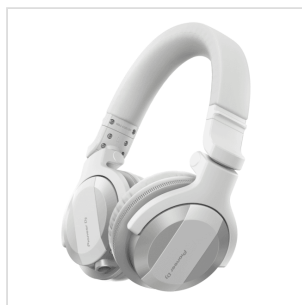

HDJ-CUE1BT-W

**CUFFIE DJ CON FUNZIONALITÀ BLUETOOTH®**

Queste cuffie per DJ, di grande stile, sono realizzate con il DNA dei nostri modelli professionali, ma sono disponibili a un prezzo di gran lunga più modico. Pur essendo le nostre cuffie base più accessibili, soddisfano molti dei parametri definiti per la qualità e la funzionalità dalla nostra gamma professionale. Scegli il modello HDJ-CUE1 per uno stile professionale, un suono ricco, un design compatto e flessibile nonché finiture di alta qualità. Goditi la calibrazione del suono di precisione ereditata dal modello professionale HDJ-X5. Ascolta perfettamente le basse frequenze di bassi e grancassa, per eseguire mix precisi e sapere esattamente quello che sentiranno i tuoi amici quando introdurrà il brano successivo. Scegli il colore che preferisci tra tutto un assortimento, per intonarlo al tuo stile personale e ascoltare la musica durante gli spostamenti, grazie alla tecnologia Bluetooth integrata. Se preferisci, puoi optare anche per la versione cablata delle cuffie.

# CUFFIE DJ CON FUNZIONALITÀ BLUETOOTH®

Colore: bianco