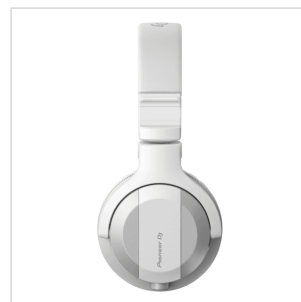

HDJ-CUE1BT-W

# CUFFIE DJ CON FUNZIONALITÀ BLUETOOTH®

Queste cuffie per DJ, di grande stile, sono realizzate con il DNA dei nostri modelli professionali, ma sono disponibili a un prezzo di gran lunga più modico. Pur essendo le nostre cuffie base più accessibili, soddisfano molti dei parametri definiti per la qualità e la funzionalità dalla nostra gamma professionale. Scegli il modello HDJ-CUE1 per uno stile professionale, un suono ricco, un design compatto e flessibile nonché finiture di alta qualità. Goditi la calibrazione del suono di precisione ereditata dal modello professionale HDJ-X5. Ascolta perfettamente le basse frequenze di bassi e grancassa, per eseguire mix precisi e sapere esattamente quello che sentiranno i tuoi amici quando introdurrà il brano successivo. Scegli il colore che preferisci tra tutto un assortimento, per intonarlo al tuo stile personale e ascoltare la musica durante gli spostamenti, grazie alla tecnologia Bluetooth integrata. Se preferisci, puoi optare anche per la versione cablata delle cuffie.

Colore: bianco