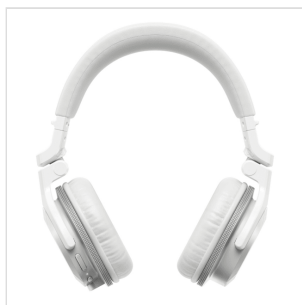

HDJ-CUE1BT-W

**CUFFIE DJ CON FUNZIONALITÀ BLUETOOTH®**

Queste cuffie per DJ, di grande stile, sono realizzate con il DNA dei nostri modelli professionali, ma sono disponibili a un prezzo di gran lunga più modico. Pur essendo le nostre cuffie base più accessibili, soddisfano molti dei parametri definiti per la qualità e la funzionalità dalla nostra gamma professionale. Scegli il modello HDJ-CUE1 per uno stile professionale, un suono ricco, un design compatto e flessibile nonché finiture di alta qualità. Goditi la calibrazione del suono di precisione ereditata dal modello professionale HDJ-X5. Ascolta perfettamente le basse frequenze di bassi e grancassa, per eseguire mix precisi e sapere esattamente quello che sentiranno i tuoi amici quando introdurrà il brano successivo. Scegli il colore che preferisci tra tutto un assortimento, per intonarlo al tuo stile personale e ascoltare la musica durante gli spostamenti, grazie alla tecnologia Bluetooth integrata. Se preferisci, puoi optare anche per la versione cablata delle cuffie.

Colore: bianco