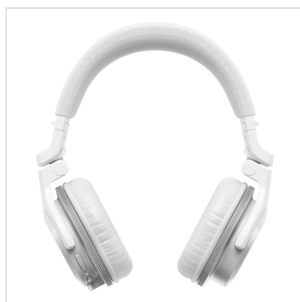

# CUFFIE DJ CON FUNZIONALITÀ BLUETOOTH®

Queste cuffie per DJ, di grande stile, sono realizzate con il DNA dei nostri modelli professionali, ma sono disponibili a un prezzo di gran lunga più modico. Pur essendo le nostre cuffie base più accessibili, soddisfano molti dei parametri definiti per la qualità e la funzionalità dalla nostra gamma professionale. Scegli il modello HDJ-CUE1 per uno stile professionale, un suono ricco, un design compatto e flessibile nonché finiture di alta qualità. Goditi la calibrazione del suono di precisione ereditata dal modello professionale HDJ-X5. Ascolta perfettamente le basse frequenze di bassi e grancassa, per eseguire mix precisi e sapere esattamente quello che sentiranno i tuoi amici quando introdurrà il brano successivo. Scegli il colore che preferisci tra tutto un assortimento, per intonarlo al tuo stile personale e ascoltare la musica durante gli spostamenti, grazie alla tecnologia Bluetooth integrata. Se preferisci, puoi optare anche per la versione cablata delle cuffie.