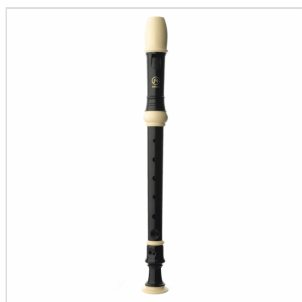

ASRB-601

FLAUTO SOPRANO CON CORPO IN 3 PARTI, DITEGGIATURA BAROCCA

Angel ASRG-600 è un flauto soprano con corpo in 3 parti, diteggiatura barocca e doppi fori. Include una custodia in finta pelle.

ASRB-601

FLAUTO SOPRANO CON CORPO IN 3 PARTI, DITEGGIATURA BAROCCA

DETTAGLI DEL PRODOTTO

CARATTERISTICHE PRINCIPALI

Flauto soprano

Diteggiatura barocca

Doppi fori

Corpo in 3 parti di colore nero con bocchino e giunture color avorio

Include una custodia in finta pelle