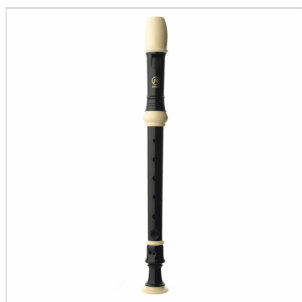

ASRB-601

# FLAUTO SOPRANO CON CORPO IN 3 PARTI, DITEGGIATURA BAROCCA

Angel ASRG-600 è un flauto soprano con corpo in 3 parti, diteggiatura barocca e doppi fori. Include una custodia in finta pelle.

ASRB-601

# FLAUTO SOPRANO CON CORPO IN 3 PARTI, DITEGGIATURA BAROCCA

### CARATTERISTICHE PRINCIPALI

Flauto soprano

Diteggiatura barocca

Doppi fori

Corpo in 3 parti di colore nero con bocchino e giunture color avorio

Include una custodia in finta pelle