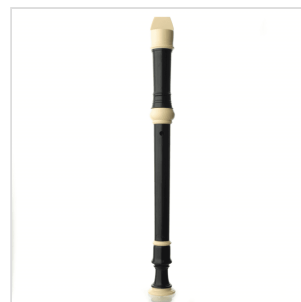

ASRB-601

FLAUTO SOPRANO CON CORPO IN 3 PARTI, DITEGGIATURA BAROCCA

Angel ASRG-600 è un flauto soprano con corpo in 3 parti, diteggiatura barocca e doppi fori. Include una custodia in finta pelle.

ASRB-601

FLAUTO SOPRANO CON CORPO IN 3 PARTI, DITEGGIATURA BAROCCA

DETTAGLI DEL PRODOTTO

CARATTERISTICHE PRINCIPALI

Flauto soprano

Diteggiatura barocca

Doppi fori

Corpo in 3 parti di colore nero con bocchino e giunture color avorio

Include una custodia in finta pelle