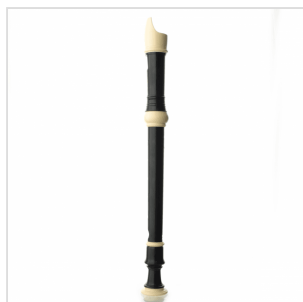

ASRB-601

FLAUTO SOPRANO CON CORPO IN 3 PARTI, DITEGGIATURA BAROCCA

Angel ASRG-600 è un flauto soprano con corpo in 3 parti, diteggiatura barocca e doppi fori. Include una custodia in finta pelle.

ASRB-601

FLAUTO SOPRANO CON CORPO IN 3 PARTI, DITEGGIATURA BAROCCA

DETTAGLI DEL PRODOTTO

CARATTERISTICHE PRINCIPALI

Flauto soprano

Diteggiatura barocca

Doppi fori

Corpo in 3 parti di colore nero con bocchino e giunture color avorio

Include una custodia in finta pelle