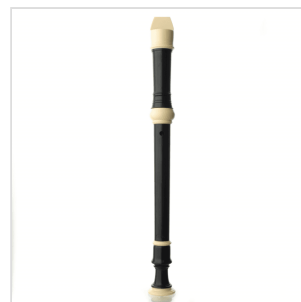

ASRB-601

# FLAUTO SOPRANO CON CORPO IN 3 PARTI, DITEGGIATURA BAROCCA

Angel ASRG-600 è un flauto soprano con corpo in 3 parti, diteggiatura barocca e doppi fori. Include una custodia in finta pelle.

ASRB-601

# FLAUTO SOPRANO CON CORPO IN 3 PARTI, DITEGGIATURA BAROCCA

### CARATTERISTICHE PRINCIPALI

Flauto soprano

Diteggiatura barocca

Doppi fori

Corpo in 3 parti di colore nero con bocchino e giunture color avorio

Include una custodia in finta pelle