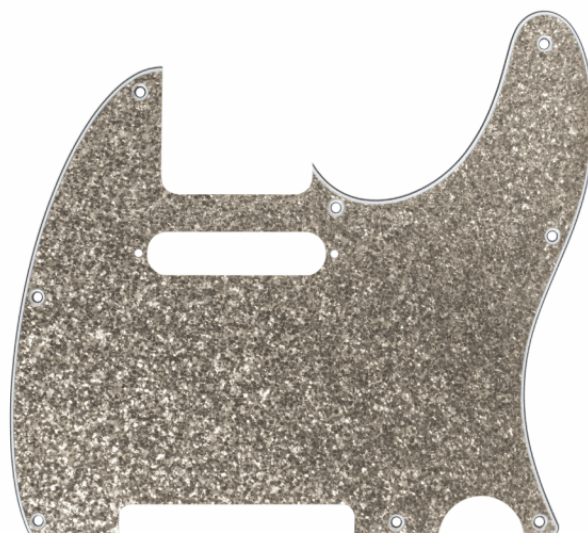

DPP TL SIS

MASCHERINA TELE SILVER SPARKLE

Le mascherine della serie D'Andrea Pro Pickguards sono la scelta perfetta per migliorare il look del tuo strumento. Si adattano perfettamente allo strumento grazie agli 11 fori e al taglio millimetrico. 4 strati, trattate a mano e costruite coi migliori materiali, sono disponibili in una vasta gamma di forme e finiture.

DETTAGLI DEL PRODOTTO

CARATTERISTICHE PRINCIPALI

Migliora il look della tua chitarra con pattern uniche

Ritagliate con precisione e trattate a mano

4 strati

11 fori

Costruite coi migliori materiali