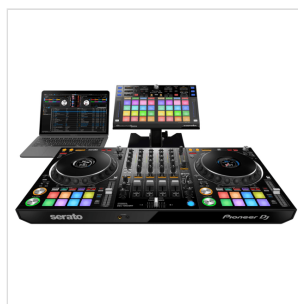

DDJ-XP2

ADD-ON CONTROLLER PER REKORDBOX DJ E SERATO DJ PRO

Passa di grado con la console add-on DDJ-XP2 per rekordbox dj e Serato DJ Pro. A prescindere dall'applicazione che utilizzi normalmente, questo hardware DJ ti permetterà di sfruttarla meglio che mai. Questa evoluzione del DDJ-XP1 migliora, infatti, le funzionalità del modello originale, senza sacrificare il layout intuitivo, né la solidità costruttiva. Grazie alla costruzione robusta e al bordo in gomma anti-scivolo, potrai premere le funzioni fin che vuoi durante le performance. Il DDJ-XP2 esalta il tuo set-up con 32 Performance Pad multicolor robusti, per avere sulla punta delle dita poderose pad mode. Assegna controlli quali Play, Pause, Cue e Pitch up/down ai pad con la Transport mode. Utilizza i 16 pad per controllare un'unica modalità (la prima volta per Serato DJ Pro). Attiva Silent Cue per il cue-up silenzioso dei brani con i fader aperti sul mixer e avviali subito dopo dai punti Hot Cue. Sentiti sicuro al comando delle performance DJ con i controlli per il looping del nostro mixer di punta per lo scratching DJM-S9.

DDJ-XP2

ADD-ON CONTROLLER PER REKORDBOX DJ E SERATO DJ PRO

DETTAGLI DEL PRODOTTO

CARATTERISTICHE PRINCIPALI

Compatibilità con Rekordbox Dj, Serato Dj e Serato Dj Pro

32 pad multicolor performanti

Slide FX

16 pad mode di Serato Dj Pro

Transport mode

Silent Cue

Design robusto e portatile

Controlli Looping del DJM-S9

Licenza rekordbox Dj e Rekordbox dvs incluse

Funzioni avanzate quali Slip mode, Roll e Slicer

Upgrade a pagamento per Serato DVS