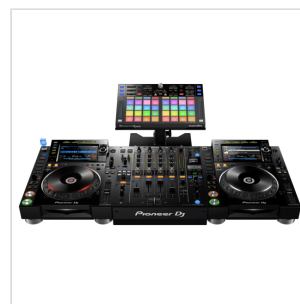

DDJ-XP2

# ADD-ON CONTROLLER PER REKORDBOX DJ E SERATO DJ PRO

Passa di grado con la console add-on DDJ-XP2 per rekordbox dj e Serato DJ Pro. A prescindere dall'applicazione che utilizzi normalmente, questo hardware DJ ti permetterà di sfruttarla meglio che mai. Questa evoluzione del DDJ-XP1 migliora, infatti, le funzionalità del modello originale, senza sacrificare il layout intuitivo, né la solidità costruttiva. Grazie alla costruzione robusta e al bordo in gomma anti-scivolo, potrai premere le funzioni fin che vuoi durante le performance. Il DDJ-XP2 esalta il tuo set-up con 32 Performance Pad multicolor robusti, per avere sulla punta delle dita poderose pad mode. Assegna controlli quali Play, Pause, Cue e Pitch up/down ai pad con la Transport mode. Utilizza i 16 pad per controllare un'unica modalità (la prima volta per Serato DJ Pro). Attiva Silent Cue per il cue-up silenzioso dei brani con i fader aperti sul mixer e avviali subito dopo dai punti Hot Cue. Sentiti sicuro al comando delle performance DJ con i controlli per il looping del nostro mixer di punta per lo scratching DJM-S9.

### CARATTERISTICHE PRINCIPALI

Compatibilità con Rekordbox Dj, Serato Dj e Serato Dj Pro

32 pad multicolor performanti

Slide FX

16 pad mode di Serato Dj Pro

Transport mode

Silent Cue

Design robusto e portatile