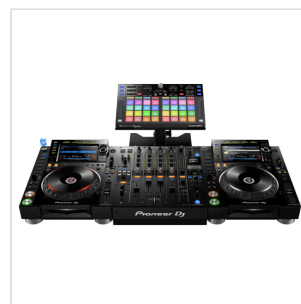

DDJ-XP2

ADD-ON CONTROLLER PER REKORDBOX DJ E SERATO DJ PRO

Passa di grado con la console add-on DDJ-XP2 per rekordbox dj e Serato DJ Pro. A prescindere dall'applicazione che utilizzi normalmente, questo hardware DJ ti permetterà di sfruttarla meglio che mai. Questa evoluzione del DDJ-XP1 migliora, infatti, le funzionalità del modello originale, senza sacrificare il layout intuitivo, né la solidità costruttiva. Grazie alla costruzione robusta e al bordo in gomma anti-scivolo, potrai premere le funzioni fin che vuoi durante le performance. Il DDJ-XP2 esalta il tuo set-up con 32 Performance Pad multicolor robusti, per avere sulla punta delle dita poderose pad mode. Assegna controlli quali Play, Pause, Cue e Pitch up/down ai pad con la Transport mode. Utilizza i 16 pad per controllare un'unica modalità (la prima volta per Serato DJ Pro). Attiva Silent Cue per il cue-up silenzioso dei brani con i fader aperti sul mixer e avviali subito dopo dai punti Hot Cue. Sentiti sicuro al comando delle performance DJ con i controlli per il looping del nostro mixer di punta per lo scratching DJM-S9.

DDJ-XP2

ADD-ON CONTROLLER PER REKORDBOX DJ E SERATO DJ PRO

DETTAGLI DEL PRODOTTO

CARATTERISTICHE PRINCIPALI

Compatibilità con Rekordbox Dj, Serato Dj e Serato Dj Pro

32 pad multicolor performanti

Slide FX

16 pad mode di Serato Dj Pro

Transport mode

Silent Cue

Design robusto e portatile

Controlli Looping del DJM-S9

Licenza rekordbox Dj e Rekordbox dvs incluse

Funzioni avanzate quali Slip mode, Roll e Slicer

Upgrade a pagamento per Serato DVS