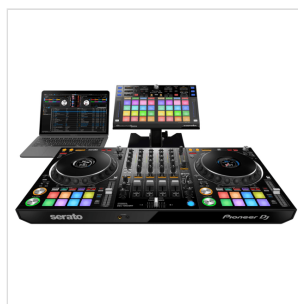

DDJ-XP2

# ADD-ON CONTROLLER PER REKORDBOX DJ E SERATO DJ PRO

Passa di grado con la console add-on DDJ-XP2 per rekordbox dj e Serato DJ Pro. A prescindere dall'applicazione che utilizzi normalmente, questo hardware DJ ti permetterà di sfruttarla meglio che mai. Questa evoluzione del DDJ-XP1 migliora, infatti, le funzionalità del modello originale, senza sacrificare il layout intuitivo, né la solidità costruttiva. Grazie alla costruzione robusta e al bordo in gomma anti-scivolo, potrai premere le funzioni fin che vuoi durante le performance. Il DDJ-XP2 esalta il tuo set-up con 32 Performance Pad multicolor robusti, per avere sulla punta delle dita poderose pad mode. Assegna controlli quali Play, Pause, Cue e Pitch up/down ai pad con la Transport mode. Utilizza i 16 pad per controllare un'unica modalità (la prima volta per Serato DJ Pro). Attiva Silent Cue per il cue-up silenzioso dei brani con i fader aperti sul mixer e avviali subito dopo dai punti Hot Cue. Sentiti sicuro al comando delle performance DJ con i controlli per il looping del nostro mixer di punta per lo scratching DJM-S9.

### CARATTERISTICHE PRINCIPALI

Compatibilità con Rekordbox Dj, Serato Dj e Serato Dj Pro

32 pad multicolor performanti

Slide FX

16 pad mode di Serato Dj Pro

Transport mode

Silent Cue

Design robusto e portatile