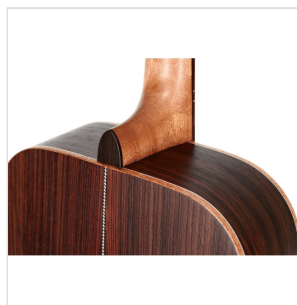

DANUBIUS D-DS CHITARRA DREADNOUGHT CUTAWAY

Fondata nel 1979 dal liutaio Stanislav Petko Marinov, la Dowina guitars è una piccola azienda con produzione limitata di strumenti che si è affermata in breve tempo sul mercato internazionale sviluppando una gamma completa di strumenti innovativi caratterizzati da suono ben definito, finiture ineccepibili, linee eleganti e seducenti. Tutto questo è reso possibile anche dall'utilizzo delle tecnologie più moderne, dalla cura maniacale dei dettagli, dalla manualità dei maestri liutai e dall'utilizzo di legni stagionati di primissima qualità. Tre serie di strumenti per coprire qualsiasi esigenza: la "ANTIQUE" con i modelli Puella, Danubius, Rustica e Marus caratterizzati da tavola armonica in massello, fasce e fondo in laminato; la "A SERIES" con i modelli Arona, Alboraya e Amber con tavola armonica e fondo massello, fasce in laminato; la serie "VINTAGE" con i modelli più prestigiosi Chardonnay, Cabernet e Roja tutti in legno massello di primissima qualità.

DANUBIUS D-DS

CHITARRA DREADNOUGHT CUTAWAY

DETTAGLI DEL PRODOTTO

CARATTERISTICHE PRINCIPALI

Corpo: Dreadnought Cutaway

Tavola armonica: Cedro

Fondo: ebano macasar laminato

Fasce: ebano macasar laminato

Manico: Nato

Tastiera: Ebano

Ponte: Ebonized hardwood

Selletta: Osso

Capotasto: Osso 45mm

Meccaniche: Die-cast cromo con bottoni black

Corde: D'Addario EXP16 0,12

Finitura: Satinata a poro aperto

Premaplicatore: Lr Baggs Stage Pro - Element pickups, accordatore, Eq. Control

Battipenna: trasparente

Astuccio: Non in dotazione