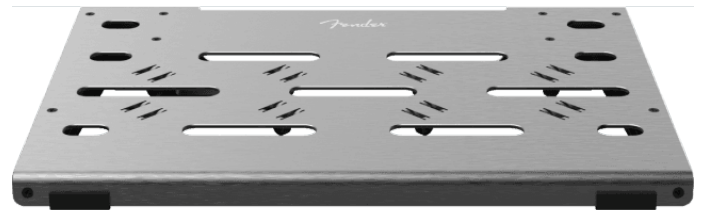

0991084001

PEDALE FENDER SMALL CON BORSA

Sorprendentemente semplice e straordinariamente versatile: la pedaliera professionale Fender® offre prestazioni e utilità di livello mondiale. Il telaio in alluminio anodizzato a basso profilo lavorato con precisione è leggero e abbastanza robusto da resistere ai rigori della strada, mentre il sistema di gestione e instradamento dei cavi progettato con cura ti consente di mantenere le cose pulite e ordinate, anche se la tua tavola è traboccante con pedali. Sotto la pedana, una staffa di montaggio universale si adatta agli alimentatori a pedale più diffusi e si abbina perfettamente alla serie Fender Engine Room. La custodia morbida inclusa con tasca portaoggetti e fascette per cavi manterrà i tuoi pedali e accessori al sicuro sulla strada per il concerto, lo studio o qualsiasi altra destinazione.

DETTAGLI DEL PRODOTTO

CARATTERISTICHE PRINCIPALI

Telaio in alluminio anodizzato a basso profilo, lavorato con precisione

Ergonomico, leggero e costruito per resistere a colpi adrenalini

Include l'instradamento e la gestione dei cavi di buon senso

La staffa di montaggio universale si adatta alla maggior parte degli alimentatori per pedaliera

Viene fornito con una robusta custodia morbida con una comoda tasca portaoggetti e fascette per cavi

Dimensioni ridotte: W 18 inches x D 12.8 inches x H 2.95 inches