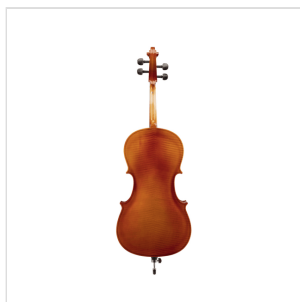

OCE-34

# VOLONCELLO VIRTUOSO OCE 3/4 TAVOLA ARMONICA IN ABETE MASELLO E FASCIE E FONDO IN ACERO MASSELLO

---

Virtuoso orchestra è un violoncello che offre il miglior rapporto qualità prezzo. Costruito interamente in massello, tavola armonica in abete selezionato, fasce e fondo in acero fiammato. Il modello Virtuoso OCE offre timbro, caldo pieno e un attacco deciso. Il design è di tipo tradizionale con verniciatura dalle tonalità classiche. Costruito con ottimi materiali e corredato di borsa e archetto. Ideale per lo studio avanzato.

# VIOLONCELLO VIRTUOSO OCE 3/4 TAVOLA ARMONICA IN ABETE MASSELLO E FASCIE E FONDO IN ACERO MASSELLO

### CARATTERISTICHE PRINCIPALI

Tavola armonica in abete massello

Fascie e fondo in acero massello

Manico in acero

Tastiera in ebano

Binding verniciato

Capotasto in Ebano

Bischeri in ebano