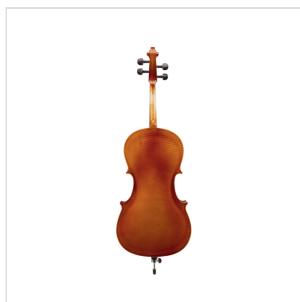

OCE-34

VOLONCELLO VIRTUOSO OCE 3/4 TAVOLA ARMONICA IN ABETE MASELLO E FASCIE E FONDO IN ACERO MASSELLO

Virtuoso orchestra è un violoncello che offre il miglior rapporto qualità prezzo. Costruito interamente in massello, tavola armonica in abete selezionato, fasce e fondo in acero fiammato. Il modello Virtuoso OCE offre timbro, caldo pieno e un attacco deciso. Il design è di tipo tradizionale con verniciatura dalle tonalità classiche. Costruito con ottimi materiali e corredato di borsa e archetto. Ideale per lo studio avanzato.

OCE-34

VIOLONCELLO VIRTUOSO OCE 3/4 TAVOLA ARMONICA IN ABETE MASSELLO E FASCIE E FONDO IN ACERO MASSELLO

DETTAGLI DEL PRODOTTO

CARATTERISTICHE PRINCIPALI

Tavola armonica in abete massello

Fascie e fondo in acero massello

Manico in acero

Tastiera in ebano

Binding verniciato

Capotasto in Ebano

Bischeri in ebano

Ponticello in Acero French Style

Cordiera in metallo pressofuso con quattro intonatori

Archetto in legno con anima ottagonale e crine naturale

Borsa imbottita in poliestere con tasca porta archetto e doppia tracolla a zaino