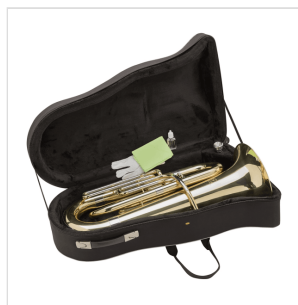

STUE-20G

TUBA JUNIOR 3/4 IN MIB A 3 PISTONI

La Tuba è lo strumento più grave della famiglia degli ottoni. E' uno strumento utilizzato sia nelle bande che nelle orchestre. La tuba Soundsation STUE-20G è stata progettata per lo studente. Grazie al corpo relativamente leggero, garantisce una facile emissione e una perfetta intonazione. L'astuccio rigido è corredato di ruote per un agevole trasporto

STUE-20G

TUBA JUNIOR 3/4 IN MIB A 3 PISTONI

DETTAGLI DEL PRODOTTO

CARATTERISTICHE PRINCIPALI

Corpo in ottone

Pistoni in acciaio inox con bottone in madreperla

Campana: Ø 326mm caneggio 16,0mm

Pompe di intonazione sul caneggio principale, primo, secondo e terzo pistone

Finitura laccata gold con inserti cromo

Inclusi il bocchino e kit per la manutenzione

soft case preformato con ruote per la massima protezione e un agevole trasporto

Peso netto dello strumento: 5,4kg

Peso lordo compreso astuccio: 10Kg