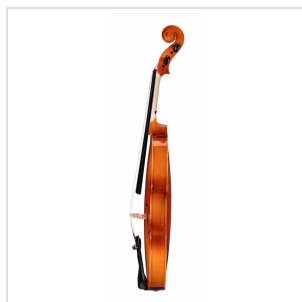

PVI-34

VIOLINO 3/4 VIRTUOSO PRIMO COMPLETO DI ASTUCCIO E ARCHETTO

La serie Virtuoso Primo è ideale per chi si avvicina allo studio del violino. Grazie alle tecnologie impiegate per la costruzione abbiamo ottenuto uno strumento performante dal rapporto qualità prezzo eccezionale. Le ottime finiture, così come la lavorazione denotano una grande cura nei particolari che solitamente si trova in strumenti di fascia molto più alta, offrendo così al giovane violinista uno strumento per iniziare a studiare performante, accessibile e facile da suonare. Lo strumento viene offerto con cordiera in lega di alluminio completa di accordatori individuali, archetto, custodia preformata con tasca interna, colofonia e tracolle.

PVI-34

VIOLINO 3/4 VIRTUOSO PRIMO COMPLETO DI ASTUCCIO E ARCHETTO

DETTAGLI DEL PRODOTTO

CARATTERISTICHE PRINCIPALI

Tavola Armonica: Laminata

Fasce e fondo: laminato

Binding: intarsiato

Ponte: acero

Tastiera: acero tinto nero con effetto ebano

Montatura: bischeri e mentoniera in acero tinto con effetto ebano

Cordiera in lega con intonatori individuali

Archetto: student brazilian wood con tallone in palissandro

Colore: Cherry Brown

Finitura: lucida

Astuccio preformato in colore Marrone con interno crema

Accessori in dotazione: colofonia, tracolle, corde

Misura: 3/4