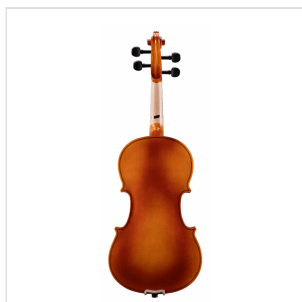

PVI-34

VIOLINO 3/4 VIRTUOSO PRIMO COMPLETO DI ASTUCCIO E ARCHETTO

La serie Virtuoso Primo è ideale per chi si avvicina allo studio del violino. Grazie alle tecnologie impiegate per la costruzione abbiamo ottenuto uno strumento performante dal rapporto qualità prezzo eccezionale. Le ottime finiture, così come la lavorazione denotano una grande cura nei particolari che solitamente si trova in strumenti di fascia molto più alta, offrendo così al giovane violinista uno strumento per iniziare a studiare performante, accessibile e facile da suonare. Lo strumento viene offerto con cordiera in lega di alluminio completa di accordatori individuali, archetto, custodia preformata con tasca interna, colofonia e tracolle.

PVI-34

VIOLINO 3/4 VIRTUOSO PRIMO COMPLETO DI ASTUCCIO E ARCHETTO

DETTAGLI DEL PRODOTTO

CARATTERISTICHE PRINCIPALI

Tavola Armonica: Laminata

Fasce e fondo: laminato

Binding: intarsiato

Ponte: acero

Tastiera: acero tinto nero con effetto ebano

Montatura: bischeri e mentoniera in acero tinto con effetto ebano

Cordiera in lega con intonatori individuali

Archetto: student brazilian wood con tallone in palissandro

Colore: Cherry Brown

Finitura: lucida

Astuccio preformato in colore Marrone con interno crema

Accessori in dotazione: colofonia, tracolle, corde

Misura: 3/4