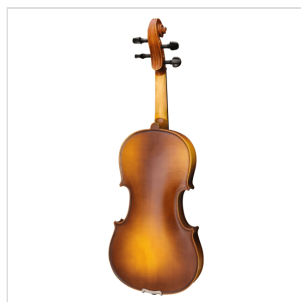

# VOLINO 4/4 VIRTUOSO STUDENT PLU COMPLETO DI ASTUCCIO E ARCHETTO

La serie Virtuoso Student pro è ideale per chi si avvicina allo studio del violino. Grazie alle tecnologie impiegate per la costruzione abbiamo ottenuto uno strumento performante dal rapporto qualità prezzo eccezionale. I legni utilizzati, le ottime finiture, così come la lavorazione denotano una grande cura nei particolari che solitamente si trova in strumenti di fascia molto più alta, offrendo così al giovane violinista uno strumento performante, accessibile e facile da suonare. Lo strumento viene offerto con cordiera in ebano completa di accordatori individuali, archetto, custodia preformata con tasca interna, colofonia e tracolle.

# VOLINO 4/4 VIRTUOSO STUDENT PLU COMPLETO DI ASTUCCIO E ARCHETTO

### CARATTERISTICHE PRINCIPALI

Tavola Armonica: abete massello

Fasce e fondo: acero massello

Ponte: Acero

Tastiera: ebano

Montatura: bischeri e mentoniera in ebano

Cordiera in ebano con intonatori individuali