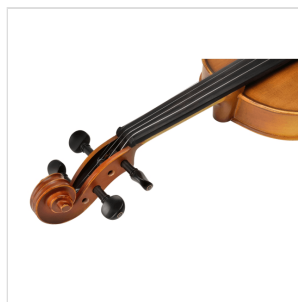

# VOLINO 4/4 VIRTUOSO STUDENT PLU COMPLETO DI ASTUCCIO E ARCHETTO

La serie Virtuoso Student pro è ideale per chi si avvicina allo studio del violino. Grazie alle tecnologie impiegate per la costruzione abbiamo ottenuto uno strumento performante dal rapporto qualità prezzo eccezionale. I legni utilizzati, le ottime finiture, così come la lavorazione denotano una grande cura nei particolari che solitamente si trova in strumenti di fascia molto più alta, offrendo così al giovane violinista uno strumento performante, accessibile e facile da suonare. Lo strumento viene offerto con cordiera in ebano completa di accordatori individuali, archetto, custodia preformata con tasca interna, colofonia e tracolle.

### CARATTERISTICHE PRINCIPALI

Tavola Armonica: abete massello

Fasce e fondo: acero massello

Ponte: Acero

Tastiera: ebano

Montatura: bischeri e mentoniera in ebano

Cordiera in ebano con intonatori individuali