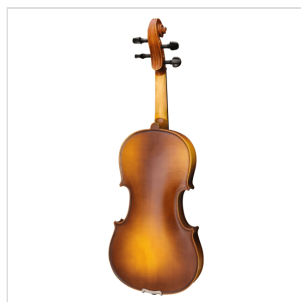

# VOLINO 4/4 VIRTUOSO STUDENT PLU COMPLETO DI ASTUCCIO E ARCHETTO

La serie Virtuoso Student pro è ideale per chi si avvicina allo studio del violino. Grazie alle tecnologie impiegate per la costruzione abbiamo ottenuto uno strumento performante dal rapporto qualità prezzo eccezionale. I legni utilizzati, le ottime finiture, così come la lavorazione denotano una grande cura nei particolari che solitamente si trova in strumenti di fascia molto più alta, offrendo così al giovane violinista uno strumento performante, accessibile e facile da suonare. Lo strumento viene offerto con cordiera in ebano completa di accordatori individuali, archetto, custodia preformata con tasca interna, colofonia e tracolle.

### CARATTERISTICHE PRINCIPALI

Tavola Armonica: abete massello

Fasce e fondo: acero massello

Ponte: Acero

Tastiera: ebano

Montatura: bischeri e mentoniera in ebano

Cordiera in ebano con intonatori individuali