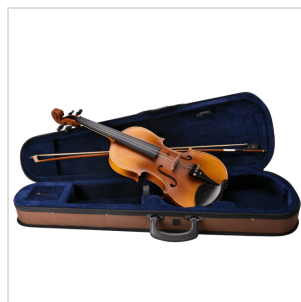

# VOLINO 4/4 VIRTUOSO STUDENT PLU COMPLETO DI ASTUCCIO E ARCHETTO

La serie Virtuoso Student pro è ideale per chi si avvicina allo studio del violino. Grazie alle tecnologie impiegate per la costruzione abbiamo ottenuto uno strumento performante dal rapporto qualità prezzo eccezionale. I legni utilizzati, le ottime finiture, così come la lavorazione denotano una grande cura nei particolari che solitamente si trova in strumenti di fascia molto più alta, offrendo così al giovane violinista uno strumento performante, accessibile e facile da suonare. Lo strumento viene offerto con cordiera in ebano completa di accordatori individuali, archetto, custodia preformata con tasca interna, colofonia e tracolle.

### CARATTERISTICHE PRINCIPALI

Tavola Armonica: abete massello

Fasce e fondo: acero massello

Ponte: Acero

Tastiera: ebano

Montatura: bischeri e mentoniera in ebano

Cordiera in ebano con intonatori individuali