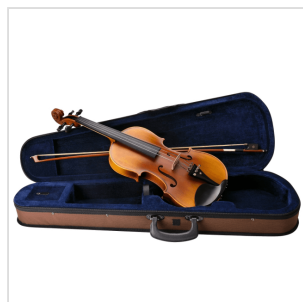

# VOLINO 4/4 VIRTUOSO STUDENT PLU COMPLETO DI ASTUCCIO E ARCHETTO

La serie Virtuoso Student pro è ideale per chi si avvicina allo studio del violino. Grazie alle tecnologie impiegate per la costruzione abbiamo ottenuto uno strumento performante dal rapporto qualità prezzo eccezionale. I legni utilizzati, le ottime finiture, così come la lavorazione denotano una grande cura nei particolari che solitamente si trova in strumenti di fascia molto più alta, offrendo così al giovane violinista uno strumento performante, accessibile e facile da suonare. Lo strumento viene offerto con cordiera in ebano completa di accordatori individuali, archetto, custodia preformata con tasca interna, colofonia e tracolle.

### CARATTERISTICHE PRINCIPALI

Tavola Armonica: abete massello

Fasce e fondo: acero massello

Ponte: Acero

Tastiera: ebano

Montatura: bischeri e mentoniera in ebano

Cordiera in ebano con intonatori individuali