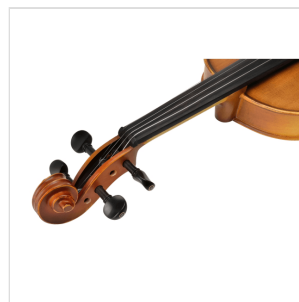

# VOLINO 4/4 VIRTUOSO STUDENT PLU COMPLETO DI ASTUCCIO E ARCHETTO

La serie Virtuoso Student pro è ideale per chi si avvicina allo studio del violino. Grazie alle tecnologie impiegate per la costruzione abbiamo ottenuto uno strumento performante dal rapporto qualità prezzo eccezionale. I legni utilizzati, le ottime finiture, così come la lavorazione denotano una grande cura nei particolari che solitamente si trova in strumenti di fascia molto più alta, offrendo così al giovane violinista uno strumento performante, accessibile e facile da suonare. Lo strumento viene offerto con cordiera in ebano completa di accordatori individuali, archetto, custodia preformata con tasca interna, colofonia e tracolle.

### CARATTERISTICHE PRINCIPALI

Tavola Armonica: abete massello

Fasce e fondo: acero massello

Ponte: Acero

Tastiera: ebano

Montatura: bischeri e mentoniera in ebano

Cordiera in ebano con intonatori individuali