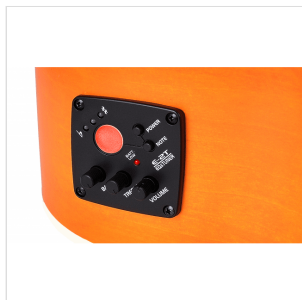

SAGUARO-HW-CE OR CHITARRA ACUSTICA CUTAWAY AMPLIFICATA CON FINITURA HAND WIPED

Le chitarre acustiche della serie Saguario coniugano suonabilità e qualità costruttiva con un look assolutamente unico, grazie alla finitura hand wiped ottenuta tramite una particolare lavorazione a mano. Il preamp E2-T con tuner integrato uscita bilanciata/sbilanciata permette un utilizzo flessibile sia dal vivo che in studio.

SAGUARO-HW-CE OR CHITARRA ACUSTICA CUTAWAY AMPLIFICATA CON FINITURA HAND WIPED

DETTAGLI DEL PRODOTTO

CARATTERISTICHE PRINCIPALI

Forma: mini jumbo cutaway

Top, fondo e fasce: linden

Tastiera: eco-rosewood (conforme normativa CITES)

Paletta con logo inciso

Lunghezza totale: 101cm (40")

Profondità cassa: 9.8cm

Meccaniche diecast cromate

Preamp: E2-T con tuner e doppia uscita bilanciata/sbilanciata

Finitura speciale hand wiped, ogni modello è differente dagli altri

Colore: hand wiped orange