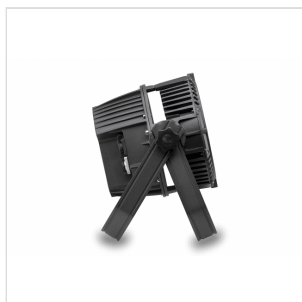

## MOOD 1818WP PAR PER USO ESTERNO (IP65) CON 18 LED DA 18W RGBWA+V 6IN1

Specificatamente progettato per l'uso esterno grazie al **grado di protezione IP65**, CentoLight MOOD 1818WP è la scelta giusta per le **applicazioni architettonali o live** quando è richiesto un proiettore potente (18 x 18W) e affidabile.

Offre una gamma completa di colori grazie alla **tecnologia 6in1 LED**, che fornisce colori di base Rossi, Verdi, Blu, Bianco, Ambra e Violetto. Il mix preciso e omogeneo dei colori, la modalità di controllo DMX 6CH / 7CH / 10CH, le modalità Master / Slave, Auto e Sound Active rendono questo faro estremamente versatile.

Le **connessioni di alimentazione e DMX** sono completamente **impermeabili** per garantire la massima protezioni alle infiltrazioni di pioggia e fango.