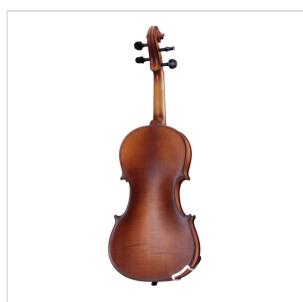

# VOLINO 1/2 VIRTUOSO PRO COMPLETO DI ASTUCCIO E ARCHETTO

Con la serie Virtuoso Pro, Soundsation vuole accompagnare nella crescita didattica i giovani violinisti offrendo uno strumento di alta qualità, incredibilmente performante e di concezione liuteristica italiana. Nulla è stato lasciato al caso, dai legni utilizzati alle finiture, passando per la cura di ogni particolare e gli accessori in dotazione. La serie Soundsation Virtuoso Pro è sinonimo di qualità senza: tavola armonica in abete rosso massello, fasce e fondo in acero fiammato, tastiera in ebano, mentoniera e bischeri in bosso, cordiera in lega di alluminio con accordatori individuali, archetto di qualità in brazilian wood ad anima esagonale con tallone in ebano e occhio in madreperla, finitura esclusiva Matt Antique Brown, astuccio, tracolle e colofonia in dotazione.

### CARATTERISTICHE PRINCIPALI

Tavola Armonica: abete rosso massello AA

Fasce e fondo: acero fiammato massello

Binding: intarsiato

Ponte: acero

Tastiera: ebano

Montatura: bischeri e mentoniera in bosso

Cordiera: in lega di alluminio con intonatori individuali