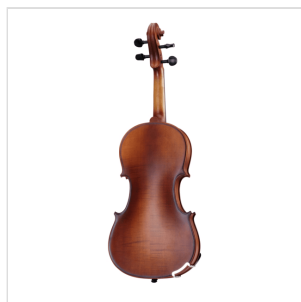

VPVI-12

VOLINO 1/2 VIRTUOSO PRO COMPLETO DI ASTUCCIO E ARCHETTO

Con la serie Virtuoso Pro, Soundsation vuole accompagnare nella crescita didattica i giovani violinisti offrendo uno strumento di alta qualità, incredibilmente performante e di concezione liuteristica italiana. Nulla è stato lasciato al caso, dai legni utilizzati alle finiture, passando per la cura di ogni particolare e gli accessori in dotazione. La serie Soundsation Virtuoso Pro è sinonimo di qualità senza: tavola armonica in abete rosso massello, fasce e fondo in acero fiammato, tastiera in ebano, mentoniera e bischeri in bosso, cordiera in lega di alluminio con accordatori individuali, archetto di qualità in brazilian wood ad anima esagonale con tallone in ebano e occhio in madreperla, finitura esclusiva Matt Antique Brown, astuccio, tracolle e colofonia in dotazione.

VPVI-12

VOLINO 1/2 VIRTUOSO PRO COMPLETO DI ASTUCCIO E ARCHETTO

DETTAGLI DEL PRODOTTO

CARATTERISTICHE PRINCIPALI

Tavola Armonica: abete rosso massello AA

Fasce e fondo: acero fiammato massello

Binding: intarsiato

Ponte: acero

Tastiera: ebano

Montatura: bischeri e mentoniera in bosso

Cordiera: in lega di alluminio con intonatori individuali

Finitura: satinata

Colore: Antique Brown

Archetto: Medium in Brazilian wood ad anima esagonale con tallone in ebano e occhio in madreperla