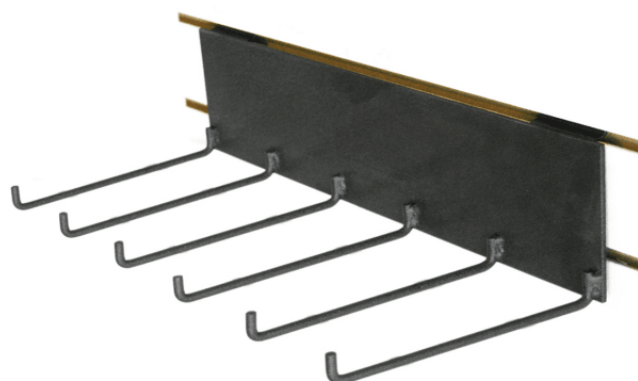

BSSST-S-SWEU

ESPOSITORE PER TRACOLLE - SMALL

Espositore per più di 150 tracolle a 6 ganci, da montare a muro.
Essenziale per il punto-vendita.

DETTAGLI DEL PRODOTTO

CARATTERISTICHE PRINCIPALI

Rack da montare a muro con 6 ganci

Contiene più di 150 tracolle