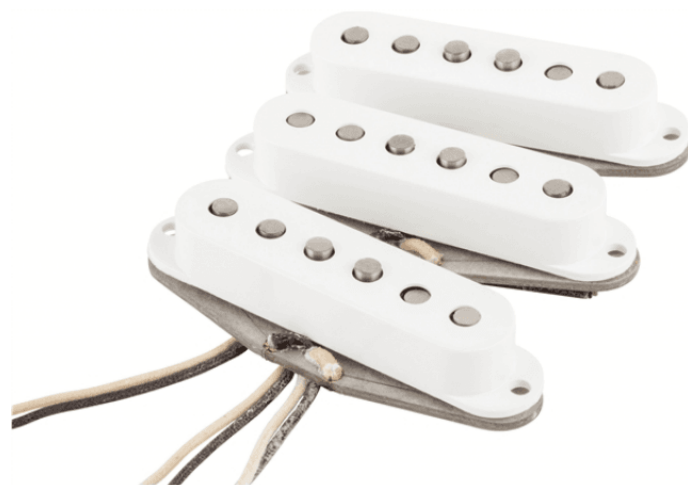

## CUSTOM SHOP CUSTOM '69 PICKUP STRAT® (3)

I pickup single coil Fender Custom Shop Custom '69 Strat producono il suono pieno e incisivo che ha definito rock alla fine degli anni '60. Particolarmente efficace con i pedali.

### CARATTERISTICHE PRINCIPALI

Filo magnetico smaltato per toni caldi in stile vintage

Espansioni polari sfalsate per un'uscita bilanciata

Magneti in Alnico 5 per messa a fuoco e dinamiche migliorate

Filo di tela come quello dell'epoca e bobina di fibra grigia