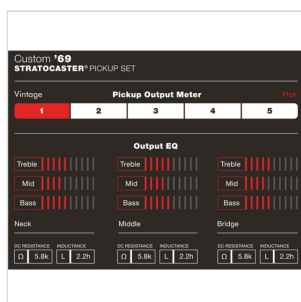

0992114000

CUSTOM SHOP CUSTOM '69 PICKUP STRAT® (3)

I pickup single coil Fender Custom Shop Custom '69 Strat producono il suono pieno e incisivo che ha definito rock alla fine degli anni '60. Particolarmente efficace con i pedali.