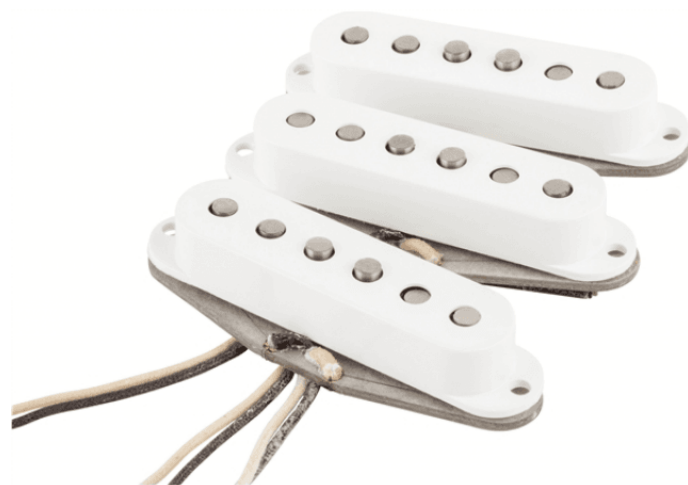

0992114000

CUSTOM SHOP CUSTOM '69 PICKUP STRAT®, (3)

I pickup single coil Fender Custom Shop Custom '69 Strat producono il suono pieno e incisivo che ha definito rock alla fine degli anni '60. Particolarmente efficace con i pedali.

0992114000

CUSTOM SHOP CUSTOM '69 PICKUP STRAT® (3)

DETTAGLI DEL PRODOTTO

CARATTERISTICHE PRINCIPALI

Filo magnetico smaltato per toni caldi in stile vintage

Espansioni polari sfalsate per un'uscita bilanciata

Magneti in Alnico 5 per messa a fuoco e dinamiche migliorate

Filo di tela come quello dell'epoca e bobina di fibra grigia

Hardware di installazione incluso

White

SSS