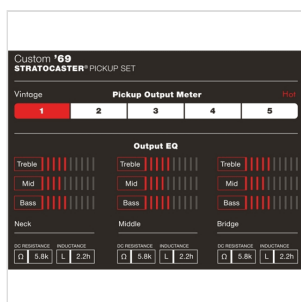

0992114000

CUSTOM SHOP CUSTOM '69 PICKUP STRAT®, (3)

I pickup single coil Fender Custom Shop Custom '69 Strat producono il suono pieno e incisivo che ha definito rock alla fine degli anni '60. Particolarmente efficace con i pedali.

0992114000

CUSTOM SHOP CUSTOM '69 PICKUP STRAT® (3)

DETTAGLI DEL PRODOTTO

CARATTERISTICHE PRINCIPALI

Filo magnetico smaltato per toni caldi in stile vintage

Espansioni polari sfalsate per un'uscita bilanciata