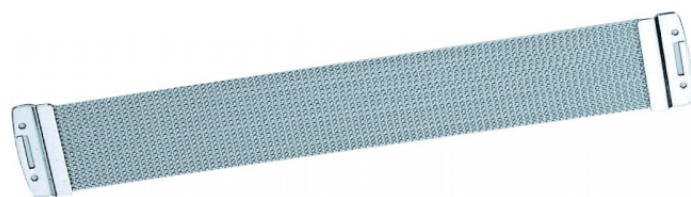

DA-31I

CORDIERA PER RULLANTE (12" - 16 FILI)

Peace offre una vasta gamma di accessori e parti di ricambio per batteria. Che tu voglia sostituire delle parti al tuo drumkit o costruire batterie e tamburi custom, Peace copre la maggior parte delle esigenze con un catalogo ampio e dettagliato di accessori e parti costruiti con i migliori materiali. Le parti in metallo sono sottoposte a trattamento galvanico per assicurare una finitura brillante e resistente nel tempo.

DETTAGLI DEL PRODOTTO

CARATTERISTICHE PRINCIPALI

Diametro: 12"

Fili: 16