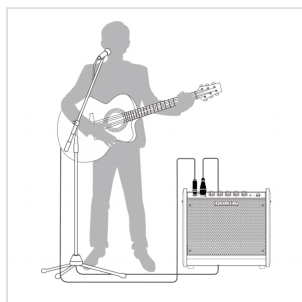

# PERSONAL MONITOR (50W FULL RANGE)

NUX PA-50 è un monitor attivo full range per batteria elettronica, voce, tastiera e strumenti acustici/elettrici. PA-50 è la soluzione ideale per piccole esibizioni, registrazioni in studio o veri e propri concerti.