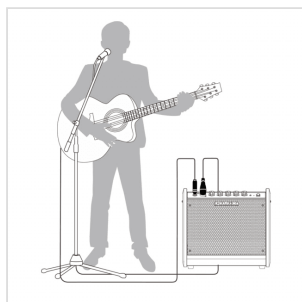

PA-50

PERSONAL MONITOR (50W FULL RANGE)

NUX PA-50 è un monitor attivo full range per batteria elettronica, voce, tastiera e strumenti acustici/elettrici. PA-50 è la soluzione ideale per piccole esibizioni, registrazioni in studio o veri e propri concerti.

PA-50

PERSONAL MONITOR (50W FULL RANGE)

DETTAGLI DEL PRODOTTO

CARATTERISTICHE PRINCIPALI

Monitor 50W RMS full range, garantisce potenza e rispetto del timbro di ogni tipo di strumento

2 canali, ingressi jack 6.3" + XLR

Eq 3 bande, volume indipendente su ogni canale

6.5" woofer + 1" tweeter

AUX-IN + AUX OUT Jack

SPECIFICHE

Dimensioni	361x364x325 mm
-------------------	----------------

Peso	11.5 kg
-------------	---------