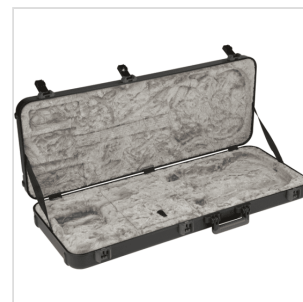

# CUSTODIA PER STRAT® / TELE® PRESSOFUSA DELUXE, BLACK

Trasporta e conserva la tua chitarra Stratocaster o Telecaster con stile con questa custodia sagomata deluxe, progettata specificamente per il tuo strumento. Combinando materiali avanzati con un nuovo design di impilamento annidato e un fermo centrale di bloccaggio accettato dalla TSA, questa custodia aiuterà la tua chitarra ad arrivare a destinazione indenne. Dal solido guscio esterno di livello militare alla comoda impugnatura (progettata con il feedback dei nostri utenti) e al rivestimento interno in peluche di alta qualità, ogni elemento di questa custodia è stato progettato per creare la massima protezione dello strumento. L'ampia tasca centrale interna è il luogo perfetto per riporre accessori come plettri, cavi e cinghie, contribuendo a stabilizzare il collo durante il trasporto. Grazie ai piedini gommati sul bordo incernierato,

### CARATTERISTICHE PRINCIPALI

Calotta esterna in ABS di tipo militare stampato ATA

Chiusura centrale con chiusura approvata dalla TSA

Nido interno in schiuma protettiva EPS su misura; interno felpato in poliestere di alta qualità Gray; culla protettiva per il collo a portata estesa