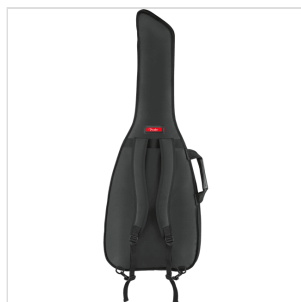

0991513206

BORSA PER CHITARRA ELETTRICA FESS-610, BLACK

La borsa da concerto della serie 610 di Fender è un modo elegante ed economico per tenere al sicuro la tua chitarra elettrica durante i viaggi. Caratterizzato dalla nostra iconica forma Fender asimmetrica, il suo resistente strato esterno è realizzato in resistente poliestere 600 Denier che protegge dagli urti evitando strappi e lacerazioni. Il suo interno è riempito con imbottitura da 10 mm e rivestito con microfibra morbida al tatto che mantiene il tuo strumento sicuro prevenendo potenziali danni alla finitura. La custodia da concerto 610 è inoltre dotata di una comoda impugnatura in due pezzi e cinghie ergonomiche in air mesh con fibbie di bloccaggio a scaletta facilmente regolabili, in modo da poter trasportare comodamente il tuo strumento senza sforzi fisici inutili. Inoltre, la tasca portaoggetti anteriore offre ulteriore spazio per piccoli accessori e una finestra per biglietti da visita.

0991513206

BORSA PER CHITARRA ELETTRICA FESS-610, BLACK

DETTAGLI DEL PRODOTTO

CARATTERISTICHE PRINCIPALI

Poliestere 600 Denier; imbottitura da 10 mm con rivestimento in microfibra soft touch

Cerniera rovesciata resistente all'acqua con tirazip ergonomici personalizzati

Comoda maniglia in due pezzi più una maniglia incassata; cinghie ergonomiche imbottite morbide dello zaino con fibbie di blocco facilmente regolabili

Porta targhetta identificativa

Tasca frontale portaoggetti con finestra per biglietti da visita, tasca per corde extra, custodia fissa per attrezzi