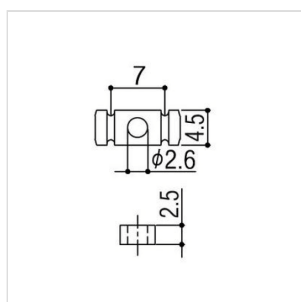

RG15C

SET ABBASSACORDE PER CHITARRA ELETTRICA (CROMATO)

Abbassacorde cilindrico per chitarra elettrica tipo Strato
"Modern" Style. Altezza cilindro 2,5 mm. Viti di montaggio
incluse.

RG15C

SET ABBASSACORDE PER CHITARRA ELETTRICA (CROMATO)

DETTAGLI DEL PRODOTTO

CARATTERISTICHE PRINCIPALI

Per chitarra elettrica tipo Strato "Modern" Style

Viti di montaggio incluse

SPECIFICHE

| | |
|-------------------------|---------|
| Finitura | Cromato |
| Altezza Cilindro | 2,5 mm |