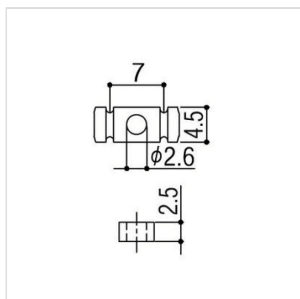

# SET ABBASSACORDE PER CHITARRA ELETTRICA (CROMATO)

Abbassacorde cilindrico per chitarra elettrica tipo Strato  
"Modern" Style. Altezza cilindro 2,5 mm. Viti di montaggio  
incluse.

RG15C

### SPECIFICHE

<b>Finitura</b>	Cromato
<b>Altezza Cilindro</b>	2,5 mm