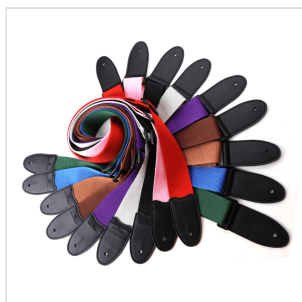

# TRACOLLA PER CHITARRA/BASSO IN POLIESTERE CON TERMINALI IN PELLE ARTIFICIALE

---

La linea Soundsation straps offre tracolle di vario tipo, realizzate in diversi materiali per venire incontro alle esigenze estetiche e funzionali del musicista.

# TRACOLLA PER CHITARRA/BASSO IN POLIESTERE CON TERMINALI IN PELLE ARTIFICIALE

### CARATTERISTICHE PRINCIPALI

Realizzata in poliestere

Terminali pelle artificiale

Passanti in ABS

Larghezza: 5cm

Lunghezza: 150cm

Colore: Brown