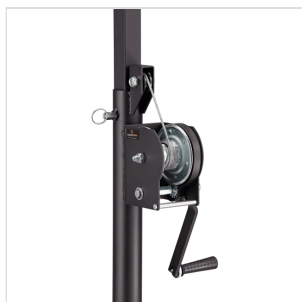

# SUPPORTO LUCI HEAVY DUTY CON ALZATA AD ARGANO

---

Il supporto luci LSA-400 è costruito per offrire massima stabilità e resistenza in tutta sicurezza. Dotato di alzata ad argano, permette di elevare con facilità fino a 85 kg a 4m di altezza. Costruito in acciaio verniciato nero, è dotato di vari pin di sicurezza e un comodo e robusto imballo per il trasporto.

### CARATTERISTICHE PRINCIPALI

Supporto per truss con alzata ad argano

Capacità di carico di 85Kg max

Altezza massima di 4 metri

Costruzione robusta in metallo verniciato nero

Robusta base double braced

Pin di sicurezza alla base e sull'alzata

Terminale da 35mm per eventuale utilizzo con casse acustiche

### SPECIFICHE

**Capacità di carico** 85 Kg

**Altezza (min-max)** 174 - 400 cm

**Altezza gambe** 160 cm

Diametro base 220 cm

**Peso** 25 Kg

**Diametro terminale** 35 mm

**Materiale** acciaio