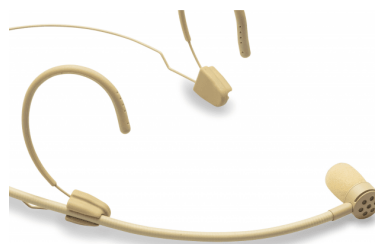

MATERIALI IMPERMEABILI SELEZIONATI

Materiali di plastica e metallo selezionati per proteggere dal contatto con pelle e sostanze chimiche aggressive (sudore, trucco, ecc.)