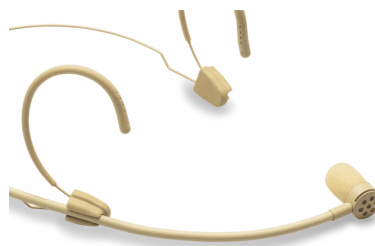

MIC. AD ARCHETTO CARDIOIDE, MINI-JACK TRS DA 1/8" CON GHIERA, BEIGE (TIPO SENNHEISER®)

IN EVIDENZA

RISPOSTA IN FREQUENZA SENZA ENFATIZZAZIONI INNATURALI

Progettato per sopportare sorgenti sonore molto ravvicinate con elevata attenuazione delle plosive.

MATERIALI IMPERMEABILI SELEZIONATI

Materiali di plastica e metallo selezionati per proteggere dal contatto con pelle e sostanze chimiche aggressive (sudore, trucco, ecc.)

VISAGE-C01B BG

**MIC. AD ARCHETTO CARDIOIDE, MINI-JACK TRS DA 1/8"
CON GHIERA, BEIGE (TIPO SENNHEISER®)**

**MONTAGGIO DEL MICROFONO A SINISTRA
O DESTRA**

Il braccetto flessibile con la capsula microfonica può essere facilmente montato sia sul lato sinistro che destro dell'archetto per adattarsi meglio a eventuali esigenze sceniche o alle preferenze dell'utente.

Progettato per rispondere a sorgenti audio molto ravvicinate (ottima attenuazione dei suoni fuori asse)

Modello cardioide per ripresa vocale accurata e rumore minimo ambientale

Materiale selezionato impermeabile per la massima durata in qualsiasi applicazione