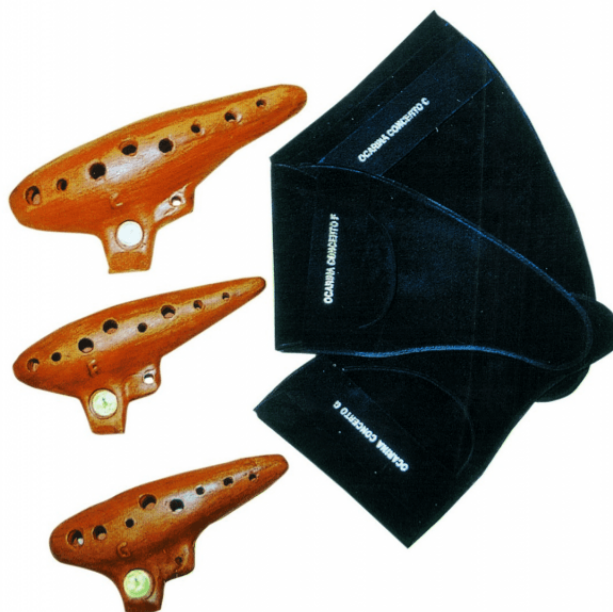

0/040

OCARINA IN TERRACOTTA E LEGNO (SOL)

Schwarz è un'azienda tedesca storica conosciuta in tutto il mondo per la sua produzione di strumenti etnici come i flauti di pan, le ocarine, gli scacciapensieri, i kazoo, ecc. Le ocarine Schwarz sono realizzate a mano in terracotta con struttura in legno. Di forma tradizionale, sono di alta qualità e caratterizzate da una facile risposta. Presentano un foro aggiuntivo per il fissaggio del cavo e hanno la custodietta in dotazione.

DETTAGLI DEL PRODOTTO

CARATTERISTICHE PRINCIPALI

Materiale: Terracotta con struttura in legno

Tonalità: Sol

Ottima qualità di suono

Foro aggiuntivo per fissaggio del cavo

Custodietta in dotazione