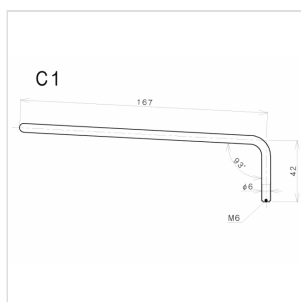

# C1C LEVA TREMOLO 6 MM PER CHITARRA ELETTRICA (CROMATO)

Leva a vite cromata, senza cappuccio, diametro di 6 mm.  
Adatta per tutti i ponti tremolo Gotoh montati su chitarre  
elettriche tipo stratocaster.

# C1C LEVA TREMOLO 6 MM PER CHITARRA ELETTRICA (CROMATO)

### SPECIFICHE

Diametro

6 mm