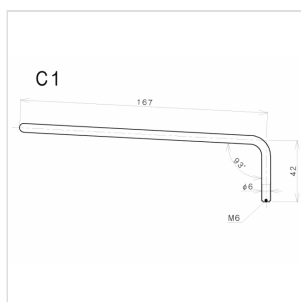

C1C LEVA TREMOLO 6 MM PER CHITARRA ELETTRICA (CROMATO)

Leva a vite cromata, senza cappuccio, diametro di 6 mm.
Adatta per tutti i ponti tremolo Gotoh montati su chitarre
elettriche tipo stratocaster.

C1C LEVA TREMOLO 6 MM PER CHITARRA ELETTRICA (CROMATO)

DETTAGLI DEL PRODOTTO

CARATTERISTICHE PRINCIPALI

Finitura: Cromato

A vite

Senza Cappuccio

SPECIFICHE

Diametro

6 mm